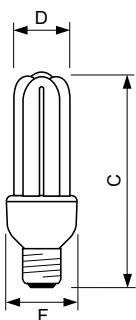

Vezérlők és fényerő-szabályozás

Szabályozható	Nem

Tanúsítvány és alkalmazási területek

Energiatakarékosági címke (EEL)	A
Higanytartalom (Hg) (maximum)	2 mg
Higanytartalom (Hg) (névleges)	1,5 mg
Energiafogyasztás kWh/1000 óra	23 kWh

Termékadatok

Teljes termékkód	871829114415100

A termék megrendelési neve	Genie 23W CDL E27 220-240V 1PF/6
EAN/UPC - termék	8718291144151
Rendelési kód	14415100
Számláló – mennyiség csomagonként	1
Számláló – csomag külső dobozonként	6
Cikkszám (12NC)	929689244001
Nettó tömeg (darab)	0,090 kg

Méretezett rajza

Econ Genie ErP NG 23W/865 E27 220-240V