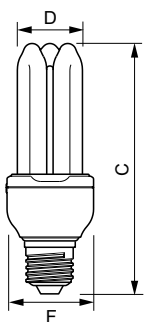

Econ Genie ErP NG 23W/865 E27 220-240V