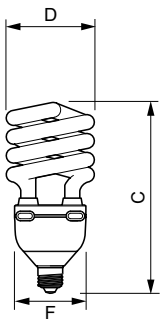

Ecotone Nagy Fényáramú Twister

Vezérlők és fényerő-szabályozás

Szabályozható	Nem
---------------	-----

Tanúsítvány és alkalmazási területek

Energiatakarékosági címke (EEL)	A
Higanytartalom (Hg) (maximum)	3,5 mg
Energiafogyasztás kWh/1000 óra	45 kWh

Méretezett rajza

Product	C (max)	F (max)	D (max)
Tornado High Lumen 45W CDL E27 1CT/6	244 mm	88,1 mm	102 mm

HL HS HV 10Kh EMI HPF 45W 220-240VE27CDL