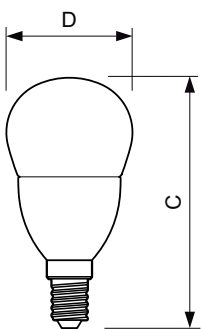

Cikkszám (12NC) 929001140602

Nettó tömeg (darab) 0.072 kg

Méretezett rajza

LED DT 6-40W E14 P48 CL

Product	D	C
MASTER LEDlustre DT 6-40W E14 P48 CL	48 mm	95 mm

Fotometriai adatok

150° 180° 150°