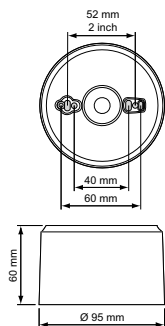

OccuSwitch DALI

LRH2070/00 Surface Box

Kombinált érzékelő és vezérlő a jelenlétalapú, a nappali fénytől függő, illetve a helyi szabályozáshoz. Legfeljebb 15 DALI világítótestet képes szabályozni. Könnyen felszerelhető, nem igényel különösebb üzembe helyezést (ha egyáltalán igényel). Külön megrendelhető bővítőérezékelő (LRM8118) és nyomógombos kezelőfelület (LCU2070) kapható hozzá. Külön Wieland-kábelek érhetők el az egyszerű, gyors és problémamentes felszereléshez.

Termék adatok

Termékadatok	
Teljes termékkód	871155973252799
A termék megrendelési neve	LRH2070/00 SURFACE BOX
EAN/UPC - termék	8711559732527
Rendelési kód	73252799
SAP számláló – mennyiség csomagonként	1

Számláló – csomag külső dobozonként	42
SAP anyag	913700333903
Nettó tömeg (darab)	0,055 kg

Méretezett rajza

LRH2070/00 SURFACE BOX