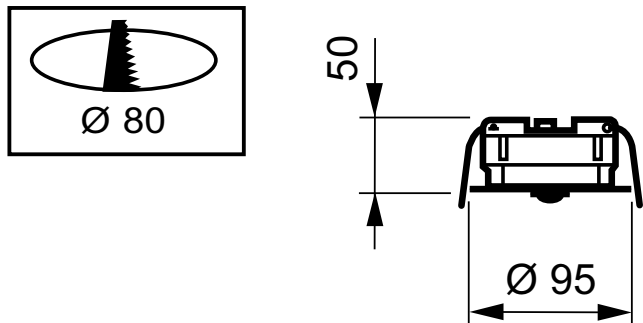

OccuSwitch

Méretezett rajza

LRM1070/00 SENSR MOV DET ST