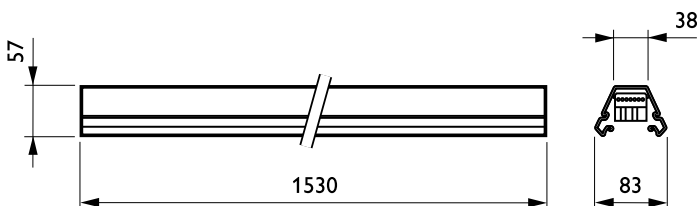

Működtetés és elektronika	
Áramkör	No [-]
Választható áramkörök	2x7x2.5 [2 cables of 7 conductors 2.5 mm ²]
Mechanika és tokozás	
Sínes rendszerelem hossza	581 [1 egység TL-D58W-hoz]
Teljes hossz	1530 mm
Szín	WH

Maxos TL-D standard sínelemek

Méreték (magasság × szélesség × mélység)	NaN x NaN x 1530 mm (NaN x NaN x 60.2 in)
--	---

Tanúsítvány és alkalmazási területek

Por és víz elleni védelem kódja (IP)	IP20 [Ujjak behatolása ellen védett]
--------------------------------------	---------------------------------------

Termékadatok

Teljes termékkód	403073253676499
A termék megrendelési neve	4MX056 581 2x7x2.5 WH
EAN/UPC - termék	4030732536764

Rendelési kód	53676499
SAP számláló – mennyiség csomagonként	1
Számláló – csomag külső dobozonként	2
SAP anyag	910611057126
Nettó tömeg (darab)	2,280 kg

Méretezett rajza

Maxos trunking 4MX056/856