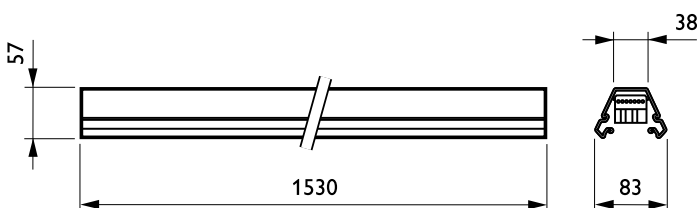

Működtetés és elektronika	
Áramkör	No [-]
Választható áramkörök	7x2.5 [7 conductors cross-section 2.5 mm ²]

Mechanika és tokozás	
Sínes rendszerelem hossza	581 [1 egység TL-D58W-hoz]
Teljes hossz	1530 mm
Szín	WH

Maxos TL-D standard sínelemek

Méretetek (magasság × szélesség × mélység)	NaN x NaN x 1530 mm (NaN x NaN x 60.2 in)
--	---

Tanúsítvány és alkalmazási területek

Por és víz elleni védelem kódja (IP)	IP20 [Ujjak behatolása ellen védett]
--------------------------------------	---------------------------------------

Termékadatok

Teljes termékkód	403073255341999
A termék megrendelési neve	4MX056 581 7x2.5 WH
EAN/UPC - termék	4030732553419

Rendelési kód	55341999
SAP számláló – mennyiség csomagonként	1
Számláló – csomag külső dobozonként	2
SAP anyag	910610027126
Nettó tömeg (darab)	2,120 kg

Méretezett rajza

Maxos trunking 4MX056/856