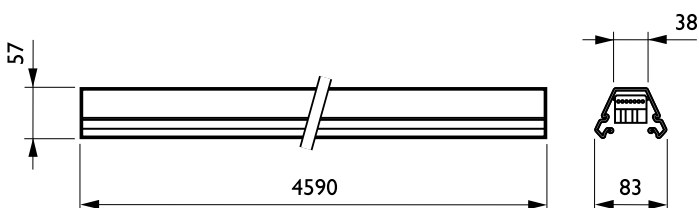

Működtetés és elektronika	
Áramkör	No [-]
Választható áramkörök	5x2.5 [5 conductors cross-section 2.5 mm ²]
Mechanika és tokozás	
Sínes rendszerelem hossza	583 [3 egység TL-D58W-hoz]
Teljes hossz	4590 mm
Szín	WH

Maxos TL-D standard sínelemek

Méreték (magasság × szélesség × mélység)	NaN x NaN x 4590 mm (NaN x NaN x 180.7 in)
--	--

Tanúsítvány és alkalmazási területek

Por és víz elleni védelem kódja (IP)	IP20 [Ujjak behatolása ellen védett]
--------------------------------------	---------------------------------------

Termékadatok

Teljes termékkód	403073257310399
A termék megrendelési neve	4MX056 583 5x2.5 WH
EAN/UPC - termék	4030732573103

Rendelési kód	57310399
Helyi kód	4MX0565835WH
SAP számláló – mennyiség csomagonként	1
Számláló – csomag külső dobozonként	2
SAP anyag	910610017326
Nettó tömeg (darab)	6,620 kg

Méretezett rajza

Maxos trunking 4MX056/856