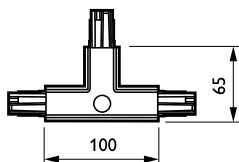

Termék adatok

Általános információ	
Felfüggesztő tartozékok	No [-]
Mechanikai tartozékok	No [-]
A tartozék színe	WH
Működtetés és elektronika	
Villamos tartozékok	TCPLE [External T-coupling piece left]
Áramkör	5C6 [3-circuit power track adapter with DALI pulse control GAC600]

Mechanika és tokozás	
Méreték (magasság x szélesség x mélység)	NaN x NaN x NaN mm (NaN x NaN x NaN in)
Termékadatok	
Teljes termékkód	871869606579299
A termék megrendelési neve	ZCS750 5C6 TCPLE WH (XTSC639-3)
EAN/UPC - termék	8718696065792
Rendelési kód	06579299
SAP számláló – mennyiség csomagonként	1
Számláló – csomag külső dobozonként	20

DALI Square Track

SAP anyag	910502500091
Nettó tömeg (darab)	0,250 kg

Méretezett rajza

3-circuit square ZCS750