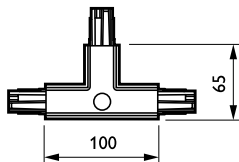

DALI Square Track

SAP anyag	910502500084
Nettó tömeg (darab)	0,250 kg

Méretezett rajza

3-circuit square ZCS750