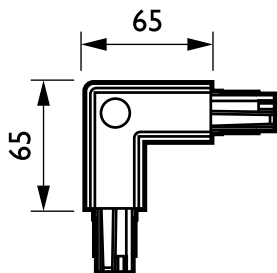

### Termék adatok

Általános információ	
Felfüggesztő tartozékok	No [-]
Mechanikai tartozékok	No [-]
A tartozék színe	BK
Működtetés és elektronika	
Villamos tartozékok	CCPE [ 90 fokos külső sarokelem]
Áramkör	5C6 [ 3-circuit power track adapter with DALI pulse control GAC600]

Mechanika és tokozás	
Méret (magasság x szélesség x mélység)	NaN x NaN x NaN mm (NaN x NaN x NaN in)
Termékadatok	
Teljes termékkód	871869606569399
A termék megrendelési neve	ZCS750 5C6 CCPE BK (XTSC635-2)
EAN/UPC - termék	8718696065693
Rendelési kód	06569399
SAP számláló – mennyiség csomagonként	1
Számláló – csomag külső dobozonként	25

## DALI Square Track

SAP anyag	910502500081
Nettó tömeg (darab)	0,170 kg

### Méretezett rajza

3-circuit square ZCS750