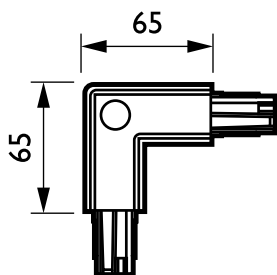

DALI Square Track

ZCS750 5C6 CCPI WH (XTSC634-3)

3-circuit power track adapter with DALI pulse control GAC600 - 90 fokos belső sarokelem

A DALI projektorokkal külön adapterrel való használatra tervezett DALI Square Track ideális olyan felhasználók számára, akik rugalmas világítási rendszert szeretnének annak érdekében, hogy különleges hangulatot teremtsenek üzletükben, és csökkentsék energiafogyasztásukat. A rendszer tömör alumíniumsínekből áll, amelyek különféle hosszban és elektromos vezetőkkel kaphatók. Bármilyen konfiguráció könnyen létrehozható – vízszintes vagy függőleges, a mennyezetre, falra vagy különálló panelre rögzítve. A rendszer lebegő szerkezetként is használható. Mindegyik világítótest külön tápegységgel rendelkezik és külön kapcsolható. Könnyedén mozgathatók, így módosítva a megvilágítást. Mindezeknek köszönhetően egy többfunkciós sínek rendszer építhető kiemelő jellegű világításhoz, függesztett reklámokhoz és dekoratív anyagokhoz.

Termék adatok

Általános információ	
Felfüggesztő tartozékok	No [-]
Mechanikai tartozékok	No [-]
A tartozék színe	WH
Működtetés és elektronika	
Villamos tartozékok	CCPI [90 fokos belső sarokelem]
Áramkör	5C6 [3-circuit power track adapter with DALI pulse control GAC600]

Mechanika és tokozás	
Méret (magasság x szélesség x mélység)	NaN x NaN x NaN mm (NaN x NaN x NaN in)
Termékadatok	
Teljes termékkód	871869606567999
A termék megrendelési neve	ZCS750 5C6 CCPI WH (XTSC634-3)
EAN/UPC - termék	8718696065679
Rendelési kód	06567999
SAP számláló – mennyiség csomagonként	1
Számláló – csomag külső dobozonként	25

DALI Square Track

SAP anyag	910502500079
-----------	--------------

Nettó tömeg (darab)	0,170 kg
---------------------	----------

Méretezett rajza

3-circuit square ZCS750