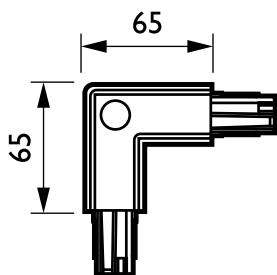

### Termék adatok

Általános információ	
Felfüggesztő tartozékok	No [-]
Mechanikai tartozékok	No [-]
A tartozék színe	GR
Működtetés és elektronika	
Villamos tartozékok	CCPI [ 90 fokos belső sarokelem]
Áramkör	5C6 [ 3-circuit power track adapter with DALI pulse control GAC600]

Mechanika és tokozás	
Méret (magasság x szélesség x mélység)	NaN x NaN x NaN mm (NaN x NaN x NaN in)
Termékadatok	
Teljes termékkód	871869606565599
A termék megrendelési neve	ZCS750 5C6 CCPI GR (XTSC634-1)
EAN/UPC - termék	8718696065655
Rendelési kód	06565599
SAP számláló – mennyiség csomagonként	1
Számláló – csomag külső dobozonként	25

## DALI Square Track

SAP anyag	910502500077
Nettó tömeg (darab)	0,170 kg

### Méretezett rajza

3-circuit square ZCS750