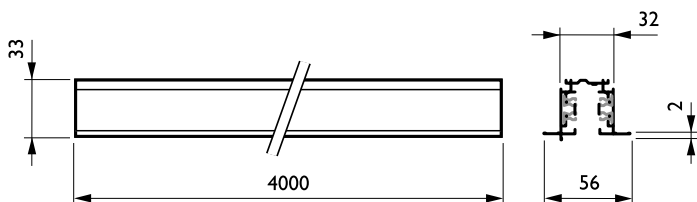

DALI Square Track

RBS750 5C6 L4000 ALU (XTSCF6400-1)

3-circuit power track adapter with DALI pulse control GAC600

A DALI projektorokkal külön adapterrel való használatra tervezett DALI Square Track ideális olyan felhasználók számára, akik rugalmas világítási rendszert szeretnének annak érdekében, hogy különleges hangulatot teremtsenek üzletükben, és csökkentsék energiafogyasztásukat. A rendszer tömör alumíniumsínkből áll, amelyek különféle hosszban és elektromos vezetőkkel kaphatók. Bármilyen konfiguráció könnyen létrehozható – vízszintes vagy függőleges, a mennyezetre, falra vagy különálló panelre rögzítve. A rendszer lebegő szerkezetként is használható. Mindegyik világítótest külön tápegységgel rendelkezik és külön kapcsolható. Könnyedén mozgathatók, így módosítva a megvilágítást. Mindezeknek köszönhetően egy többfunkciós sínrendszer építhető kiemelő jellegű világításhoz, függesztett reklámokhoz és dekoratív anyagokhoz.

Termék adatok

Általános információ	
IEC védelmi osztály	I. biztonsági osztály
Izzóhuzalos teszt	Hőmérséklet: 850 °C, időtartam: 5 s
Felfüggesztő tartozékok	No [-]
Mechanikai tartozékok	No [-]
A tartozék színe	ALU
Működtetés és elektronika	
Villamos tartozékok	No [-]
Áramkör	5C6 [3-circuit power track adapter with DALI pulse control GAC600]
Mechanika és tokozás	
Hossz	4000 mm

Méret (magasság x szélesség x mélység)	NaN x NaN x NaN mm (NaN x NaN x NaN in)
Tanúsítvány és alkalmazási területek	
Por és víz elleni védelem kódja (IP)	IP30 [Tárgyak behatolása ellen védett]
Termékadatok	
Teljes termékkód	871869606541900
A termék megrendelési neve	RBS750 5C6 L4000 ALU (XTSCF6400-1)
EAN/UPC - termék	8718696065419
Rendelési kód	06541900
SAP számláló – mennyiség csomagonként	1
Számláló – csomag külső dobozonként	1

DALI Square Track

SAP anyag	910502500053
Nettó tömeg (darab)	3,990 kg

Méretezett rajza

3-circuit square RCS750