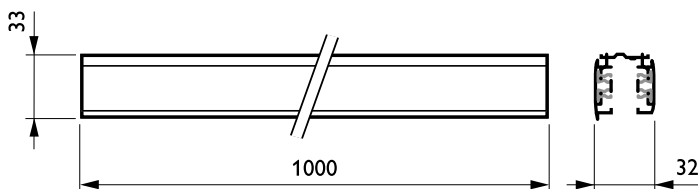

DALI Square Track

RCS750 5C6 L1000 BK (XTSC6100-2)

3-circuit power track adapter with DALI pulse control GAC600

A DALI projektorokkal külön adapterrel való használatra tervezett DALI Square Track ideális olyan felhasználók számára, akik rugalmas világítási rendszert szeretnének annak érdekében, hogy különleges hangulatot teremtsenek üzletükben, és csökkentsék energiafogyasztásukat. A rendszer tömör alumíniumsínekből áll, amelyek különféle hosszban és elektromos vezetőkkel kaphatók. Bármilyen konfiguráció könnyen létrehozható – vízszintes vagy függőleges, a mennyezetre, falra vagy különálló panelre rögzítve. A rendszer lebegő szerkezetként is használható. Mindegyik világítótest külön tápegységgel rendelkezik és külön kapcsolható. Könnyedén mozgathatók, így módosítva a megvilágítást. Mindezeknek köszönhetően egy többfunkciós sínek rendszer építhető kiemelhető jellegű világításhoz, függesztett reklámokhoz és dekoratív anyagokhoz.

Termék adatok

Általános információ	
IEC védelmi osztály	I. biztonsági osztály
Izzóhuzalos teszt	Hőmérséklet: 850 °C, időtartam: 5 s
Felfüggesztő tartozékok	No [-]
Mechanikai tartozékok	No [-]
A tartozék színe	BK
Működtetés és elektronika	
Villamos tartozékok	No [-]
Áramkör	5C6 [3-circuit power track adapter with DALI pulse control GAC600]
Mechanika és tokozás	
Hossz	1000 mm

Méret (magasság x szélesség x mélység)	NaN x NaN x NaN mm (NaN x NaN x NaN in)
Tanúsítvány és alkalmazási területek	
Por és víz elleni védelem kódja (IP)	IP30 [Tárgyak behatolása ellen védett]
Termékadatok	
Teljes termékkód	871869606539600
A termék megrendelési neve	RCS750 5C6 L1000 BK (XTSC6100-2)
EAN/UPC - termék	8718696065396
Rendelési kód	06539600
SAP számláló – mennyiség csomagonként	1
Számláló – csomag külső dobozonként	1

DALI Square Track

SAP anyag	910502500051
Nettó tömeg (darab)	0,990 kg

Méretezett rajza

3-circuit square RCS750