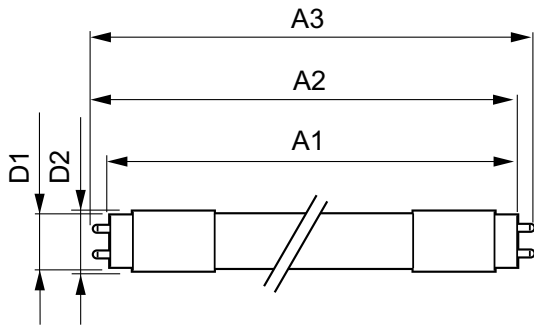

Alkalmazás

- Irodák, üzletek, tantermek

CorePro LEDtube Universal T8

Versions

Méretezett rajza

Product	D1	D2	A1	A2	A3
CorePro LEDtube UN 1200mm HO 18W830 T8	27,9 mm	28 mm	1199,4 mm	1205,3 mm	1213,6 mm
CorePro LEDtube UN 1500mm HO 23W840 T8	27,9 mm	28 mm	1500 mm	1505,9 mm	1514,2 mm
CorePro LEDtube UN 1200mm HO 18W865 T8	27,9 mm	28 mm	1199,4 mm	1205,3 mm	1213,6 mm
CorePro LEDtube UN 1200mm HO 18W840 T8	27,9 mm	28 mm	1199,4 mm	1205,3 mm	1213,6 mm
CorePro LEDtube UN 1500mm HO 23W830 T8	27,9 mm	28 mm	1500 mm	1505,9 mm	1514,2 mm
CorePro LEDtube UN 1500mm HO 23W865 T8	27,9 mm	28 mm	1500 mm	1505,9 mm	1514,2 mm
CorePro LEDtube UN 600mm HO 8W840 T8	25,7 mm	28 mm	588,6 mm	595,7 mm	602,8 mm
CorePro LEDtube UN 600mm HO 8W865 T8	25,7 mm	28 mm	588,6 mm	595,7 mm	602,8 mm
CorePro LEDtube UN 600mm HO 8W830 T8	25,7 mm	28 mm	588,6 mm	595,7 mm	602,8 mm