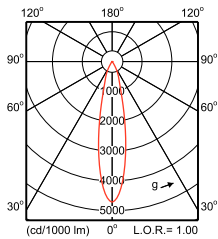

StoreFlux gen3 rim

Order Code	Full Product Name	A LED-es világítóttest kezdeti hatásfoka	Kezdeti fényáram	Kezdeti bemeneti feszültség
88116300	GD601B LED39S/830 PSU- E MB WH-WH	123,80952380952381 lm/W	3900 lm	31.5 W
88420100	GD601B LED12S/830 PSU- E MB WH-WH	120 lm/W	1200 lm	10 W
88117000	GD602B LED17S/830 PSU-E MB WH-WH	118,05555555555556 lm/W	3400 lm	13.8 W
88118700	GD602B LED27S/830 PSU- E MB WH-WH	120 lm/W	5400 lm	23.5 W

Order Code	Full Product Name	A LED-es világítóttest kezdeti hatásfoka	Kezdeti fényáram	Kezdeti bemeneti feszültség
88119400	GD602B LED39S/830 PSU- E MB WH-WH	123,80952380952381 lm/W	7800 lm	32 W
88425600	GD603B LED17S/830 PSU-E MB WH-WH	118,05555555555556 lm/W	5100 lm	13.8 W
88427000	GD603B LED27S/830 PSU- E MB WH-WH	120 lm/W	8100 lm	23.5 W
88428700	GD603B LED39S/830 PSU- E MB WH-WH	123,80952380952381 lm/W	11700 lm	32 W

Polar Wide Diagrams

IFPS_GD601B 1xLED12S/827 MB-Polar Normal
(separate)