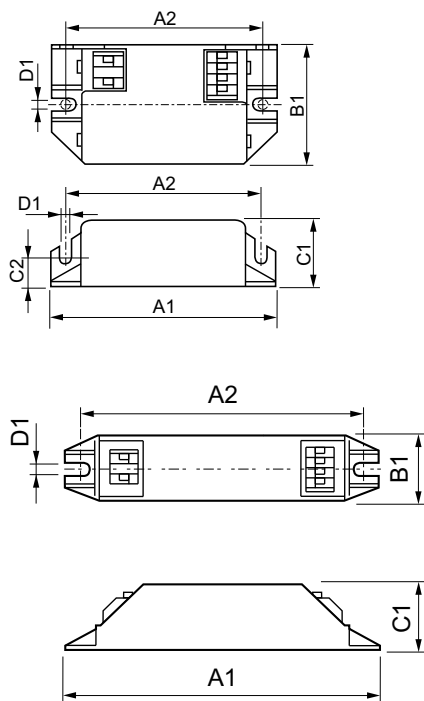

HF-Matchbox Blue

Versions

Méretezett rajza

Product

HF-M BLUE 124 SH TL/TL5/PL-L 230-240V

Product

HF-M BLUE 124 LH TL/TL5/PL-L 230-240V

HF-M BLUE 121 LH TL5 230-240V