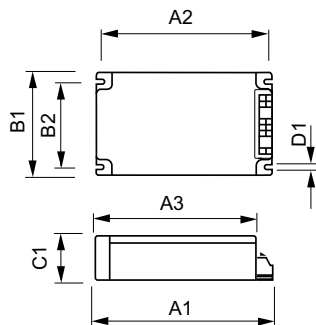

Méretezett rajza

Product

HID-PV 100 /S SDW-TG 220-240V 50/60Hz