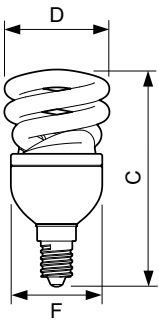

Economy Twister

Méretezett rajza

Product	D (max)	C (max)	F (max)
EconomyTwister 12W CDL E27 1PF/6	47,5 mm	94 mm	40,5 mm
EconomyTwister 12W WW E27 220-240V 1PF/6	47,5 mm	94 mm	40,5 mm

Product	D (max)	C (max)	F (max)
EconomyTwister 8W CDL E14 220-240V 1PF/6	47,5 mm	96,5 mm	40,5 mm