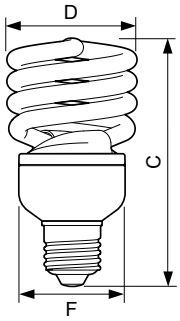

Versions

Méretezett rajza

Product	D (max)	C (max)	F (max)
EconomyTwister 20W WW E27 220-240V 1PF/6	56,5 mm	111,5 mm	47 mm
EconomyTwister 20W CDL E27 1PF/6	56,5 mm	111,5 mm	47 mm

Economy Twister

Méretezett rajza

Product	D (max)	C (max)	F (max)
EconomyTwister 23W CDL E27 1PF/6	61,5 mm	118,5 mm	50,5 mm
EconomyTwister 23W WW E27 220-240V 1PF/6	61,5 mm	118,5 mm	50,5 mm

Product	D (max)	C (max)	F (max)
EconomyTwister 15W CDL E27 1PF/6	51,5 mm	107,5 mm	42,5 mm
EconomyTwister 15W WW E27 220-240V 1PF/6	51,5 mm	107,5 mm	42,5 mm

Product	D (max)	C (max)	F (max)
EconomyTwister 12W CDL E14 1PF/6	47,5 mm	104 mm	40,5 mm
EconomyTwister 12W WW E14 220-240V 1PF/6	47,5 mm	104 mm	40,5 mm

Product	D (max)	C (max)	F (max)
EconomyTwister 8W WW E27 220-240V 1PF/6	47,5 mm	86,5 mm	40,5 mm
EconomyTwister 8W CDL E27 220-240V 1PF/6	47,5 mm	86,5 mm	40,5 mm