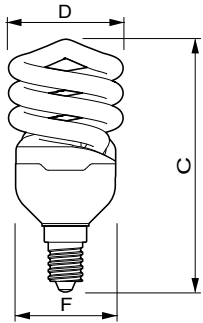

Versions

Méretezett rajza

Product	D (max)	C (max)	F (max)
EconomyTwister 20W WW E27 220-240V 1PF/6	56,5 mm	111,5 mm	47 mm
EconomyTwister 20W CDL E27 1PF/6	56,5 mm	111,5 mm	47 mm

Economy Twister

Méretezett rajza

Product	D (max)	C (max)	F (max)
EconomyTwister 23W CDL E27 1PF/6	61,5 mm	118,5 mm	50,5 mm
EconomyTwister 23W WW E27 220-240V 1PF/6	61,5 mm	118,5 mm	50,5 mm

Product	D (max)	C (max)	F (max)
EconomyTwister 15W CDL E27 1PF/6	51,5 mm	107,5 mm	42,5 mm
EconomyTwister 15W WW E27 220-240V 1PF/6	51,5 mm	107,5 mm	42,5 mm