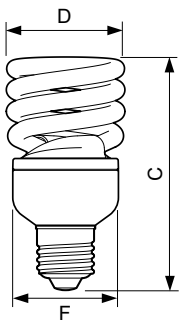

Economy Twister

Figyelmeztetések és biztonság

- Nagyon valószínűtlen, hogy a lámpa összetörése hatással lenne az Ön egészségére. Ha egy lámpa eltörik, 30 percig szellőztesse a szobát, majd lehetőleg kesztyűben szedje össze a darabokat. Zárt műanyag zsákban adja le újrahasznosításra. Ne használjon porszívót.
- A kompakt fénycsőes lámpák speciális hulladékként kezelendők, azaz le kell adni őket újrahasznosításra. Az európai világítástechnikai ipar újrahasznosító infrastruktúrát építettek ki, amely képes a higany, valamint egyéb fémek, üveg stb. újrahasznosítására.

Versions

Méretezett rajza

Product	D (max)	C (max)	F (max)
EconomyTwister 20W WW E27 220-240V 1PF/6	56,5 mm	111,5 mm	47 mm
EconomyTwister 20W CDL E27 1PF/6	56,5 mm	111,5 mm	47 mm

Economy Twister

Méretezett rajza

Product	D (max)	C (max)	F (max)
EconomyTwister 23W CDL E27 1PF/6	61,5 mm	118,5 mm	50,5 mm
EconomyTwister 23W WW E27 220-240V 1PF/6	61,5 mm	118,5 mm	50,5 mm

Product	D (max)	C (max)	F (max)
EconomyTwister 15W CDL E27 1PF/6	51,5 mm	107,5 mm	42,5 mm
EconomyTwister 15W WW E27 220-240V 1PF/6	51,5 mm	107,5 mm	42,5 mm