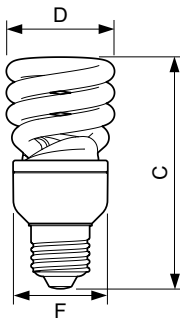

Versions

Méretezett rajza

Product	D (max)	C (max)	F (max)
EconomyTwister 20W WW E27 220-240V 1PF/6	56,5 mm	111,5 mm	47 mm
EconomyTwister 20W CDL E27 1PF/6	56,5 mm	111,5 mm	47 mm

Economy Twister

Méretezett rajza

Product	D (max)	C (max)	F (max)
EconomyTwister 23W CDL E27 1PF/6	61,5 mm	118,5 mm	50,5 mm
EconomyTwister 23W WW E27 220-240V 1PF/6	61,5 mm	118,5 mm	50,5 mm

Product	D (max)	C (max)	F (max)
EconomyTwister 15W CDL E27 1PF/6	51,5 mm	107,5 mm	42,5 mm
EconomyTwister 15W WW E27 220-240V 1PF/6	51,5 mm	107,5 mm	42,5 mm

Product	D (max)	C (max)	F (max)
EconomyTwister 12W CDL E14 1PF/6	47,5 mm	104 mm	40,5 mm
EconomyTwister 12W WW E14 220-240V 1PF/6	47,5 mm	104 mm	40,5 mm

Product	D (max)	C (max)	F (max)
EconomyTwister 8W WW E27 220-240V 1PF/6	47,5 mm	86,5 mm	40,5 mm
EconomyTwister 8W CDL E27 220-240V 1PF/6	47,5 mm	86,5 mm	40,5 mm