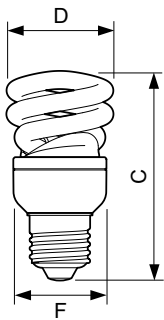

Product	D (max)	C (max)	F (max)
EconomyTwister 8W WW E27 220-240V 1PF/6	47,5 mm	86,5 mm	40,5 mm
EconomyTwister 8W CDL E27 220-240V 1PF/6	47,5 mm	86,5 mm	40,5 mm