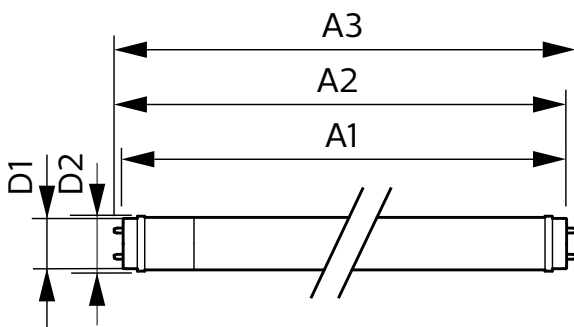

Figyelmeztetések és biztonság

• -

Termék adatok

Általános információ	
Fejelés	G13 [Medium Bi-Pin Fluorescent]
CE jelölés	Igen
Megfelel az EU RoHS irányelvnek	Igen
Névleges élettartam (névleges)	30000 h
Kapcsolási ciklusok száma	200000X
Fényárammérés referencia	Sphere
Sor	CorePro
Technikai adatok	
Színkód	865 [6500 K korrelált színhőmérséklet]
Sugárzási szög (névleges)	240 °
Fényáram (névleges)	800 lm
Színmegjelölés	Hidegfehér nappali fény
Korrelált színhőmérséklet (névleges)	6500 K
Fényhasznosítás (névleges) (névleges)	100 lm/W
Színkonzisztencia	<6
Színvisszaadási index (névleges)	80

CorePro LEDtube EM/Mains

A foglalat hőmérséklete, maximum (névleges)	50 °C
Vezérlők és fényerő-szabályozás	
Szabályozható	Nem
Mechanika és tokozás	
Fényforrás formája	Opál
Fényforrás anyaga	Glass
A termék hossza	600 mm
Fényforrásbúra formája	Cső, két végén fejlett
Tanúsítvány és alkalmazási területek	
Energiatakarékosági osztály	F
Energiatakarékos termék	Yes
Tanúsítási jelek	RoHS compliance CE jel KEMA Keur tanúsítvány

Méretezett rajza

CorePro LEDtube 600mm 8W 865 T8

Product	D1	D2	A1	A2	A3
CorePro LEDtube 600mm 8W 865 T8					

Fotometriai adatok

General uniform lighting

Spectral Power Distribution Colour

CorePro LEDtube EM/Mains