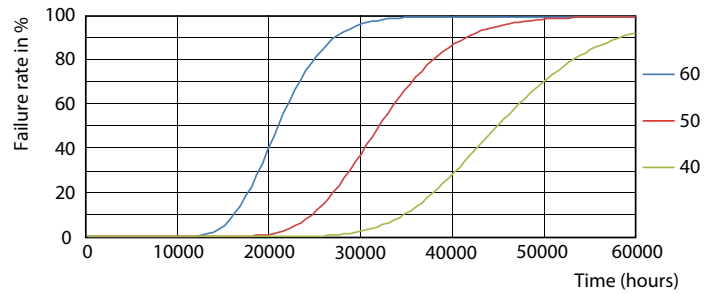

Fotometriai adatok

Light Distribution Diagram

Élettartam

Life Expectancy Diagram

FailureRate

LumenVsTc

LifetimeVsTc

CorePro LEDtube EM/Mains