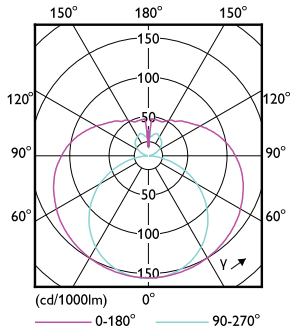

Méretezett rajza

CorePro LEDtube 600mm 8W 865 T8

Product	D1	D2	A1	A2	A3
CorePro LEDtube 600mm 8W 865 T8					

Fotometriai adatok

General uniform lighting

Spectral Power Distribution Colour

CorePro LEDtube EM/Mains

Fotometriai adatok

Light Distribution Diagram

Élettartam

Life Expectancy Diagram

FailureRate

LumenVsTc

LifetimeVsTc

CorePro LEDtube EM/Mains