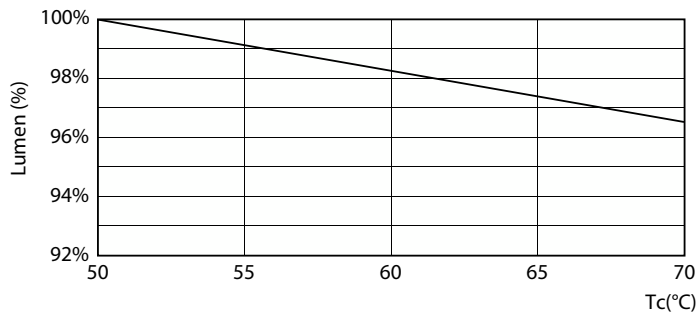

Fotometriai adatok

Light Distribution Diagram

Élettartam

Life Expectancy Diagram

FailureRate

LumenVsTc

LifetimeVsTc

CorePro LEDtube EM/Mains