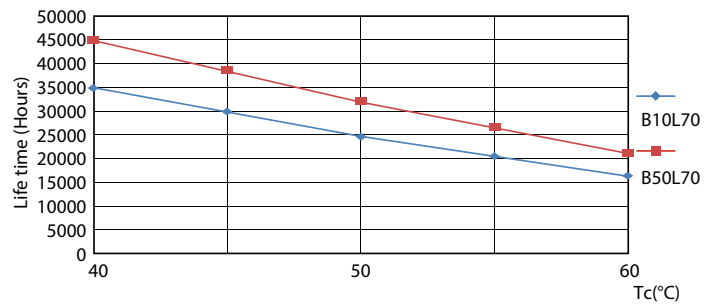

Fotometriai adatok

Light Distribution Diagram

Élettartam

Life Expectancy Diagram

FailureRate

LumenVsTc

LifetimeVsTc

CorePro LEDtube EM/Mains