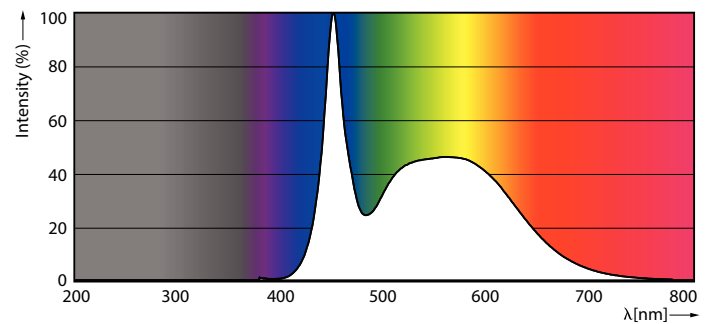

Figyelmeztetések és biztonság

• -

Termék adatok

Általános információ	
Fejelés	G13 [Medium Bi-Pin Fluorescent]
CE jelölés	Igen
Megfelel az EU RoHS irányelvnek	Igen
Névleges élettartam (névleges)	30000 h
Kapcsolási ciklusok száma	200000X
Fényárammérés referencia	Sphere
Sor	CorePro
Technikai adatok	
Színkód	865 [6500 K korrelált színhőmérséklet]
Sugárzási szög (névleges)	240 °
Fényáram (névleges)	800 lm
Színmegjelölés	Hidegfehér nappali fény
Korrelált színhőmérséklet (névleges)	6500 K
Fényhasznosítás (névleges) (névleges)	100 lm/W
Színkonzisztencia	<6
Színvisszaadási index (névleges)	80

Méretezett rajza

CorePro LEDtube 600mm 8W 865 T8

Product	D1	D2	A1	A2	A3
CorePro LEDtube 600mm 8W 865 T8					

Fotometriai adatok

General uniform lighting

Spectral Power Distribution Colour

CorePro LEDtube EM/Mains