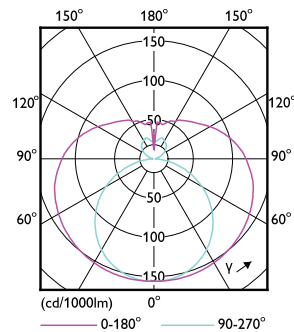

## Méretezett rajza

CorePro LEDtube 600mm 8W 840 T8

Product	D1	D2	A1	A2	A3
CorePro LEDtube 600mm 8W 840 T8					

## Fotometriai adatok

Spectral Power Distribution Colour

Light Distribution Diagram