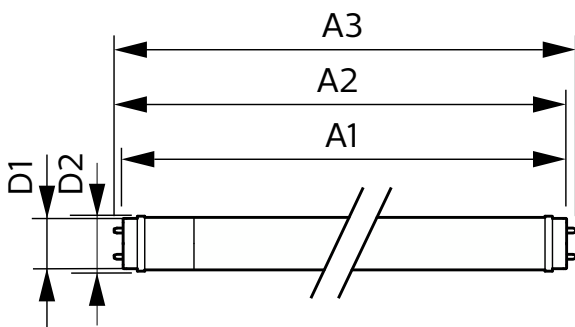

CorePro LEDtube EM/Mains

A foglalat hőmérséklete, maximum (névleges)	50 °C
Vezérlők és fényerő-szabályozás	
Szabályozható	Nem
Mechanika és tokozás	
Fényforrás formája	Opál
Fényforrás anyaga	Glass
A termék hossza	600 mm
Fényforrásbúra formája	Cső, két végén fejtett
Tanúsítvány és alkalmazási területek	
Energiatakarékosági osztály	F
Energiatakarékos termék	Yes
Tanúsítási jelek	RoHS compliance CE jel KEMA Keur tanúsítvány

Energiafogyasztás kWh/1000 óra	8 kWh
EPREL-regisztrációs szám	1183841
Termékadatok	
Teljes termék kód	871951445977900
A termék megrendelési neve	CorePro LEDtube 600mm 8W 840 T8
EAN/UPC - termék	8719514459779
Rendelési kód	45977900
Számláló – mennyiség csomagonként	1
Számláló – csomag külső dobozonként	20
SAP anyag	929003547202
Net Weight (Piece)	0,220 kg

Méretezett rajza

CorePro LEDtube 600mm 8W 840 T8

Product	D1	D2	A1	A2	A3
CorePro LEDtube 600mm 8W 840 T8