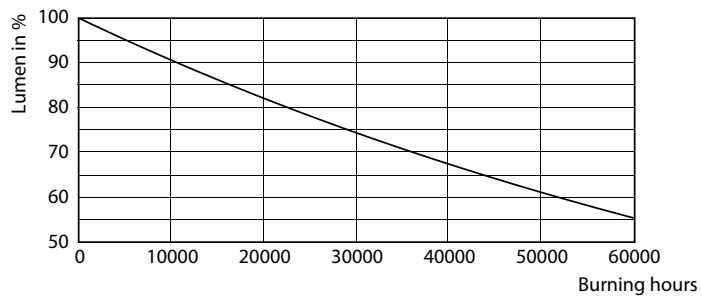

CorePro LEDtube EM/Mains

Élettartam

Lumen Maintenance Diagram