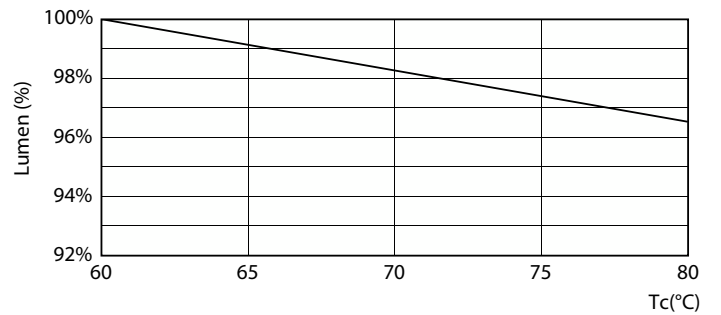

## Fotometriai adatok

Spectral Power Distribution Colour

## Élettartam

Life Expectancy Diagram

LEDtube 30K 4868 FailureRate-LED

LEDtube 30K 4868 LifetimeVsTc-LED

LEDtube COR EU 31,5W 30K LumenVsTc-LMP