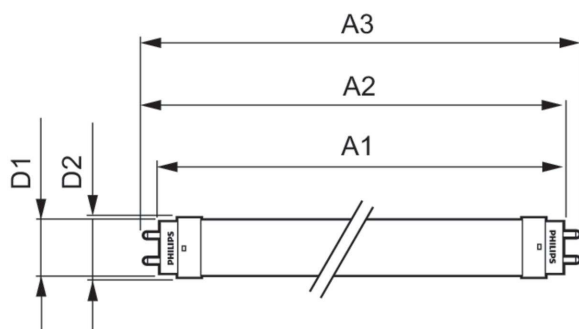

CorePro LEDtube EM/Mains

A foglalat hőmérséklete, maximum (névleges)	58 °C
Vezérlők és fényerő-szabályozás	
Szabályozható	Nem
Mechanika és tokozás	
Fényforrás formája	Opál
Fényforrás anyaga	Glass
A termék hossza	1500 mm
Fényforrásbúra formája	Cső, két végén fejtelt
Tanúsítvány és alkalmazási területek	
Energiatakarékosági osztály	E
Energiatakarékos termék	Yes
Tanúsítási jelek	RoHS compliance CE jel KEMA Keur tanúsítvány

Energiafogyasztás kWh/1000 óra	32 kWh
EPREL-regisztrációs szám	1037554
Termékadatok	
Teljes termék kód	871951441901800
A termék megrendelési neve	CorePro LEDtube 1500mm UO 31.5W
	840 T8
EAN/UPC - termék	8719514419018
Rendelési kód	41901800
Számláló – mennyiség csomagonként	1
Számláló – csomag külső dobozonként	20
SAP anyag	929003154402
Copy Net Weight (Piece)	0,216 kg

Méretezett rajza

CorePro LEDtube 1500mm UO 31.5W 840 T8

Product	D1	D2	A1	A2	A3
CorePro LEDtube 1500mm UO 31.5W 840 T8	25,7 mm	28 mm	1500 mm	1507,1 mm	1514,2 mm