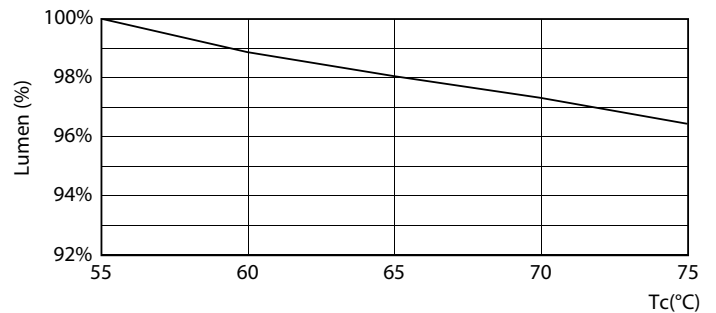

LEDtube MAS G3 8W 50K LumenVsTc-LMP

MASTER LEDtube Mains T5

Fotometriai adatok

LEDtube MAS G3 8W G13 1050lm 865-GUL

Élettartam