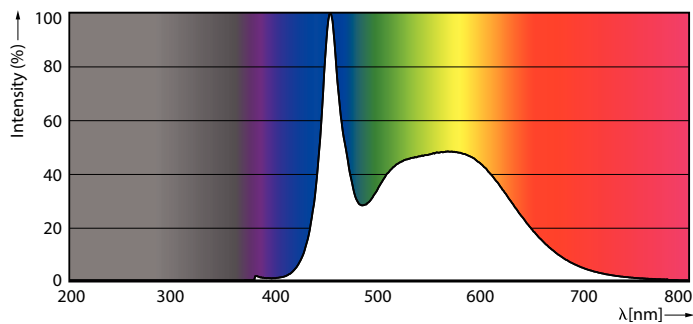

Termék adatok

Általános információ	
Fejelés	G5 [G5]
Megfelel az EU RoHS irányelvnek	Igen
Névleges élettartam (névleges)	50000 h
Kapcsolási ciklusok száma	200000X
Fényárammérés referencia	Sphere
Technikai adatok	
Színkód	865 [6500 K korrelált színhőmérséklet]
Sugárzási szög (névleges)	200 °
Fényáram (névleges)	1050 lm
Színmegjelölés	Hidegfehér nappali fény
Korrelált színhőmérséklet (névleges)	6500 K
Fényhasznosítás (névleges) (névleges)	131,00 lm/W
Színkonzisztencia	<6
Színvisszaadási index (névleges)	80

Méretezett rajza

MAS LEDtube 600mm HE 8W 865 T5

Product
MASTER LEDtube 600mm HE 8W 865 T5 EU

Fotometriai adatok

LEDtube MAS 8W G5 1000lm

LEDtube MAS G3 8W G13 1050lm 865-POC

MASTER LEDtube Mains T5

Fotometriai adatok