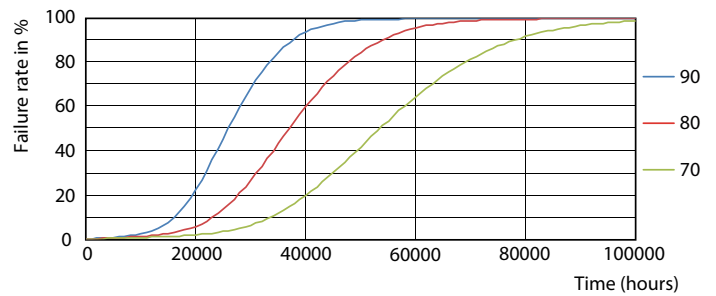

LEDtube MAS 1 26W 50K LifetimeVsTc-LED