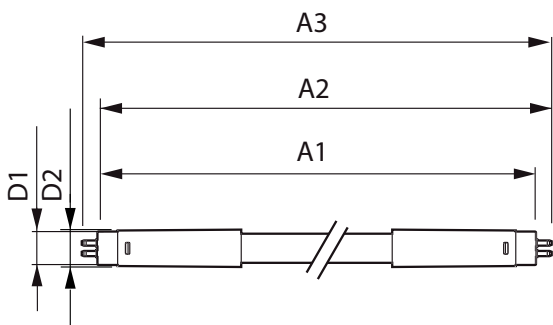

Hőmérséklet

Környezeti hőmérséklet (maximum)	45 °C
Környezeti hőmérséklet (minimum)	-20 °C
Tárolási hőmérséklet (maximum)	65 °C
Tárolási hőmérséklet (minimum)	-40 °C

MASTER LEDtube Mains T5

A foglalat hőmérséklete, maximum (névleges)	60 °C
Vezérlők és fényerő-szabályozás	
Szabályozható	Nem
Mechanika és tokozás	
Fényforrás formája	Opál
Fényforrás anyaga	Glass
A termék hossza	600 mm
Fényforrásbúra formája	Cső, két végén fejezt
Tanúsítvány és alkalmazási területek	
Energiatakarékosági osztály	E
Energiatakarékos termék	Yes
Tanúsítási jelek	RoHS compliance CE jel KEMA Keur tanúsítvány

Energiafogyasztás kWh/1000 óra	8 kWh
EPREL-regisztrációs szám	467301
Termékadatok	
Teljes termék kód	871951433429800
A termék megrendelési neve	MASTER LEDtube 600mm HE 8W 865 T5 EU
EAN/UPC - termék	8719514334298
Rendelési kód	33429800
Számláló – mennyiség csomagonként	1
Számláló – csomag külső dobozonként	10
SAP anyag	929003044302
Nettó tömeg (darab)	0,232 kg

Méretezett rajza

MAS LEDtube 600mm HE 8W 865 T5

Product
MASTER LEDtube 600mm HE 8W 865 T5 EU

Fotometriai adatok

LEDtube MAS 8W G5 1000lm

LEDtube MAS G3 8W G13 1050lm 865-POC

MASTER LEDtube Mains T5

Fotometriai adatok