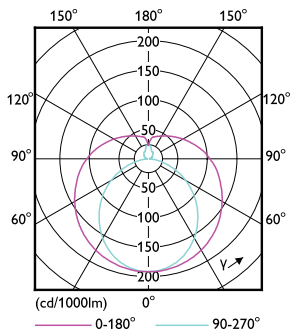

Méretezett rajza

MAS LEDtube 600mm HE 8W 865 T5

Product
MASTER LEDtube 600mm HE 8W 865 T5 EU

Fotometriai adatok

LEDtube MAS 8W G5 1000lm

LEDtube MAS G3 8W G13 1050lm 865-POC

MASTER LEDtube Mains T5

Fotometriai adatok