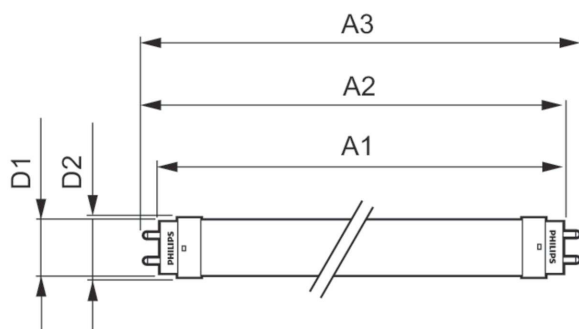

CorePro LEDtube EM/Mains

A foglalat hőmérséklete, maximum (névleges)	40 °C
Vezérlők és fényerő-szabályozás	
Szabályozható	Nem
Mechanika és tokozás	
Fényforrás formája	Opál
Fényforrás anyaga	Glass
A termék hossza	1200 mm
Fényforrásbúra formája	Cső, két végén fejtelt
Tanúsítvány és alkalmazási területek	
Energiatakarékosági osztály	E
Energiatakarékos termék	Yes
Tanúsítási jelek	RoHS compliance CE jel KEMA Keur tanúsítvány

Energiafogyasztás kWh/1000 óra	15 kWh
EPREL-regisztrációs szám	467310
Termékadatok	
Teljes termék kód	871951432537100
A termék megrendelési neve	CorePro LEDtube 1200mm 14.5W865
EAN/UPC - termék	8719514325371
Rendelési kód	32537100
Számláló – mennyiség csomagonként	1
Számláló – csomag külső dobozonként	10
SAP anyag	929003022402
Nettó tömeg (darab)	0,215 kg

Méretezett rajza

T8 Corepro 220-240V 14.5W 1600lm 6500K

Product	D1	D2	A1	A2	A3
CorePro LEDtube 1200mm 14.5W865	25,7 mm	28 mm	1198 mm	1205 mm	1212 mm