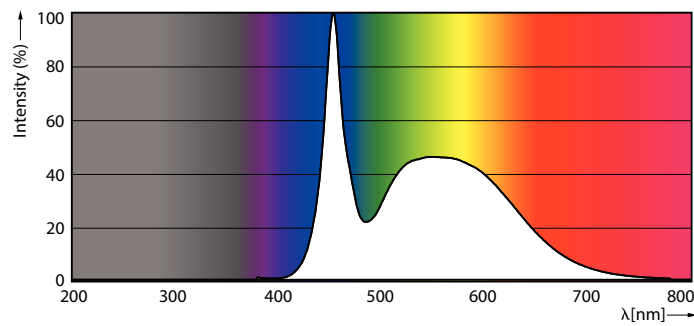

Fotometriai adatok

LEDtube COR 1 14,5W G13 1600lm 865-POC