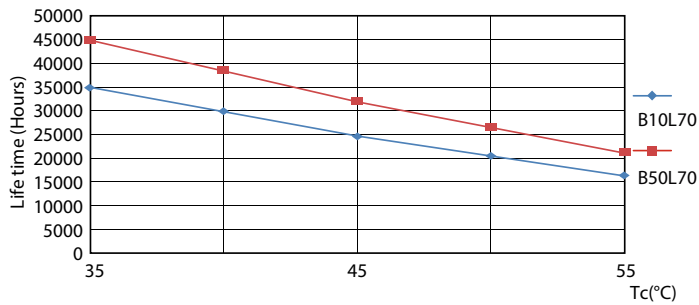

LEDtube COR 1 14,5W G13 1600lm-LDD

CorePro LEDtube EM/Mains

Fotometriai adatok

© 2021 Philips Lighting B.V. Page 11/11

LEDtube COR 114,5W G13 1600lm 865-GUL

Élettartam

LEDtube COR 114,5W 30K LifetimeVsTc-LED