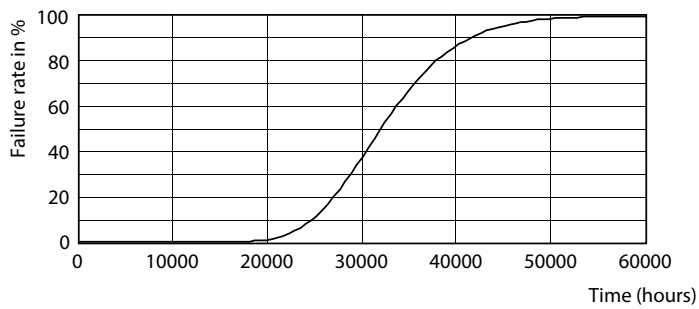

LEDtube COR 1 14,5W G13 1600lm-LDD

CorePro LEDtube EM/Mains

Fotometriai adatok

© 2021 Philips Lighting B.V. Page 11/11

LEDtube COR 114,5W G13 1600lm 865-GUL

Élettartam

LEDtube COR 114,5W 30K LifetimeVsTc-LED