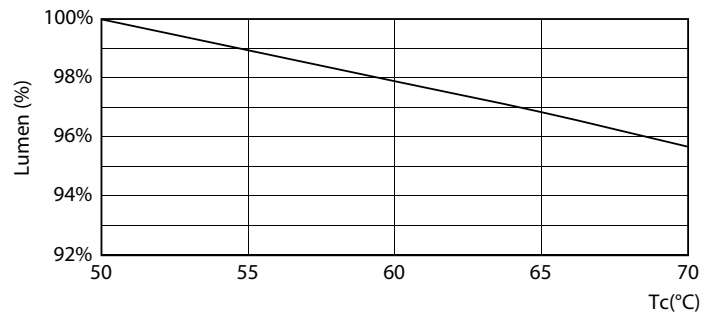

LEDtube COR 1 14,5W G13 1600lm-LDD

CorePro LEDtube EM/Mains

Fotometriai adatok

© 2021 Philips Lighting B.V. Page 11/11

LEDtube COR 114,5W G13 1600lm 865-GUL

Élettartam

LEDtube COR 114,5W 30K LifetimeVsTc-LED