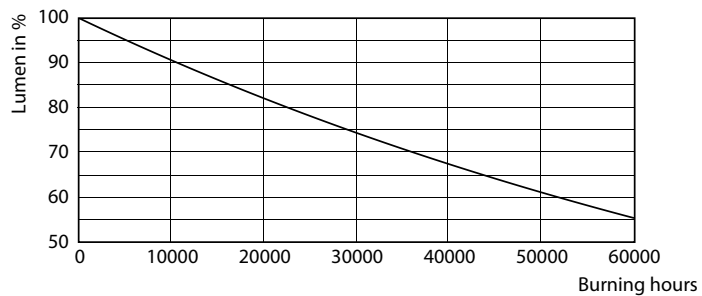

LEDtube COR 114,5W 30K LumenVsTc-LMP

LEDtube 30K

LEDtube COR 114,5W 30K FailureRate-LED

CorePro LEDtube EM/Mains

Élettartam

LEDtube 30K