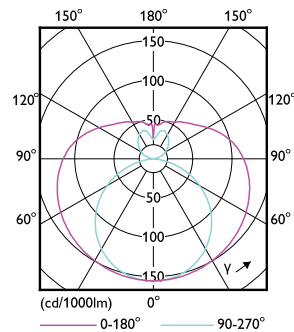

Méretezett rajza

T8 Corepro 220-240V 14.5W 1600lm 6500K

Product	D1	D2	A1	A2	A3
CorePro LEDtube 1200mm 14.5W865	25,7 mm	28 mm	1198 mm	1205 mm	1212 mm

Fotometriai adatok

LEDtube COR 1 14,5W G13 1600lm 865-POC