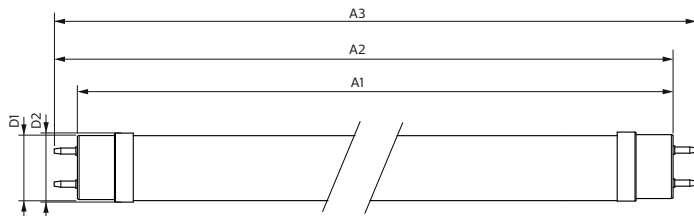

Master Value LEDtube T8

Vezérlők és fényerő-szabályozás	
Szabályozható	Nem
Mechanika és tokozás	
Fényforrás formája	Opál
Fényforrás anyaga	Glass
A termék hossza	1500 mm
Fényforrásbúra formája	Cső, két végén fejtelt
Tanúsítvány és alkalmazási területek	
Energiatakarékosági osztály	C
Energiatakarékos termék	Yes
Tanúsítási jelek	RoHS compliance CE jel KEMA Keur tanúsítvány
Energiafogyasztás kWh/1000 óra	23 kWh

EPREL-regisztrációs szám	403668
Termékadatok	
Teljes termék kód	871951431688100
A termék megrendelési neve	MASTER LEDtube VLE 1500mm UO 23W 840 T8
EAN/UPC - termék	8719514316881
Rendelési kód	31688100
Számláló – mennyiség csomagonként	1
Számláló – csomag külső dobozonként	10
SAP anyag	929002998002
Nettó tömeg (darab)	0,270 kg

Méretezett rajza

Product	D1	D2	A1	A2	A3
MASTER LEDtube VLE 1500mm UO 23W 840 T8	25,8 mm	28 mm	1498,8 mm	1505,9 mm	1513 mm

TLED T8 220-240V 23-58W 3700lm 4000K