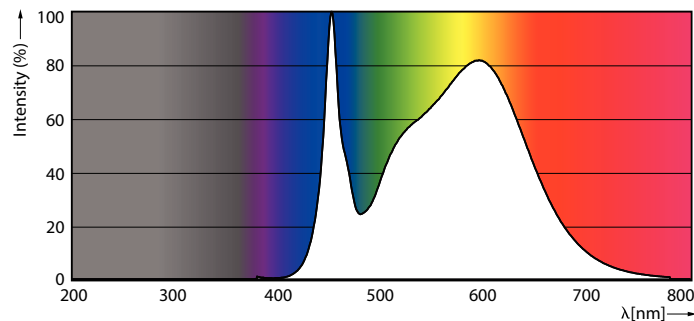

Fotometriai adatok

LEDtube MAS 23W G13 3700lm 840

LEDtube MAS 23W G13 3700lm 840