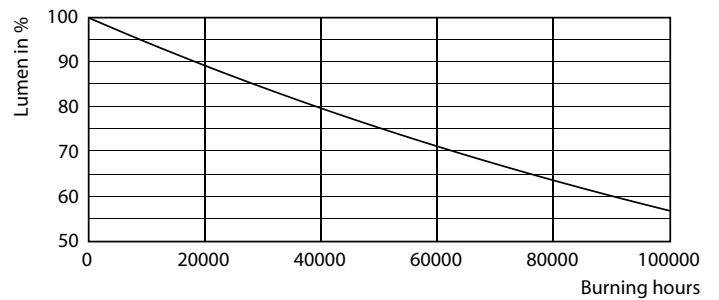

LEDtube MAS 23W G13 3700lm 840

Master Value LEDtube T8

Fotometriai adatok

LEDtube MAS 23W G13 3400lm

Élettartam

LEDtube_60K_FailureRate

LEDtube_60K_LifetimeVsTc

LEDtube MAS 23W 60K LumenVsTc