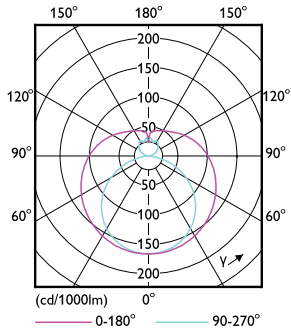

Master Value LEDtube T8

Fotometriai adatok

LEDtube MAS 23W G13 3400lm