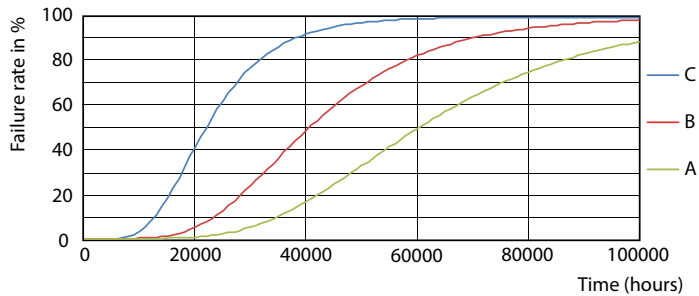

LEDtube MAS 23W G13 3700lm 840

Master Value LEDtube T8

Fotometriai adatok

LEDtube MAS 23W G13 3400lm

Élettartam

LEDtube_60K_FailureRate

LEDtube_60K_LifetimeVsTc

LEDtube MAS 23W 60K LumenVsTc