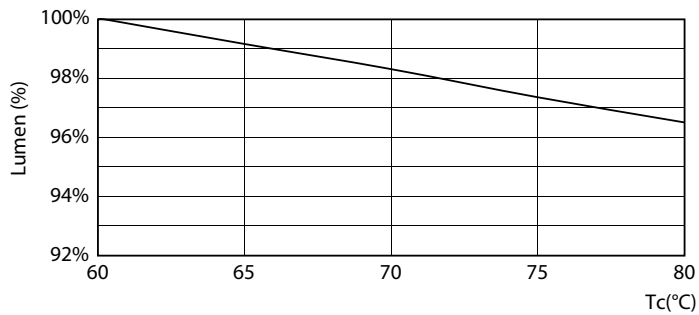

LEDtube MAS 23W G13 3700lm 840

Master Value LEDtube T8

Fotometriai adatok

LEDtube MAS 23W G13 3400lm

Élettartam

LEDtube_60K_FailureRate

LEDtube_60K_LifetimeVsTc

LEDtube MAS 23W 60K LumenVsTc