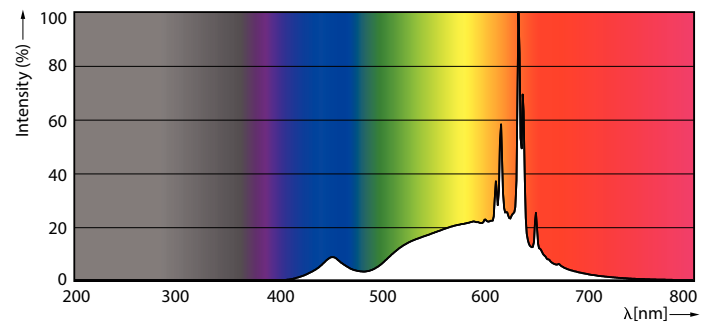

LEDspots Corepro SLR 4W PAR16 GU10 827 36D-POC

MSZ-2015/2016-12 Page 10 of 11

LEDspots Corepro SLR 4W PAR16 GU10 827 36D-ADL