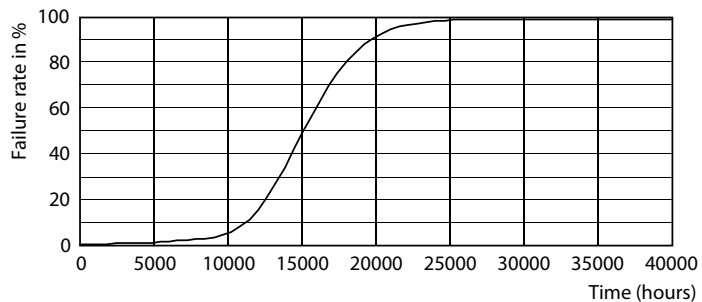

CorePro LEDspot MV

Élettartam

Life Expectancy Diagram

Lumen Maintenance Diagram