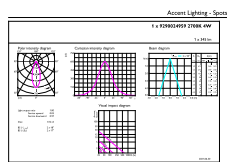

MSZ-2015/2016-12 Page 10 of 11

LEDspots Corepro SLR 4W PAR16 GU10 827 36D-ADL