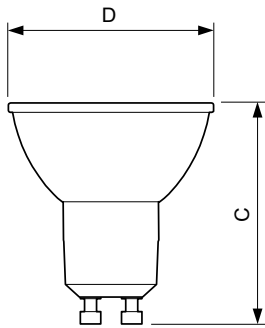

### Termék adatok

Általános információ	
Fejelés	GU10 [ GU10 ]
Megfelel az EU RoHS irányelvnek	Igen
Névleges élettartam (névleges)	15000 h
Kapcsolási ciklusok száma	50000X
Fényárammérés referencia	Narrow Cone
Technikai adatok	
Színkód	827 [ 2700 K korrelált színhőmérséklet ]
Sugárzási szög (névleges)	36 °
Fényáram (névleges)	345 lm
Fényerősség (névleges)	700 cd
Színmegjelölés	meleg fehér (WW)
Korrelált színhőmérséklet (névleges)	2700 K
Fényhasznosítás (névleges) (névleges)	86,00 lm/W
Színkonzisztencia	<6
Színvisszaadási index (névleges)	80
Fényerő-megmaradás (LLMF) a névleges élettartam végén (névleges)	70 %
Fényáram 90°-os kúpban (névleges)	345 lm

## Méretezett rajza

CorePro LEDspot 4-50W GU10 827 36D DIM

Product	D	C
CorePro LEDspot 4-50W GU10 827 36D DIM	50 mm	54 mm