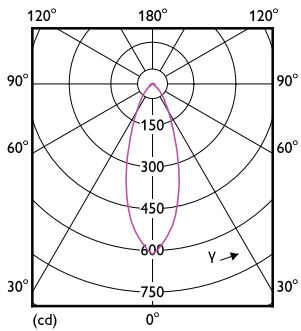

Fotometriai adatok

LEDspots Corepro SLR 4W PAR16 GU10 827 36D-LDD