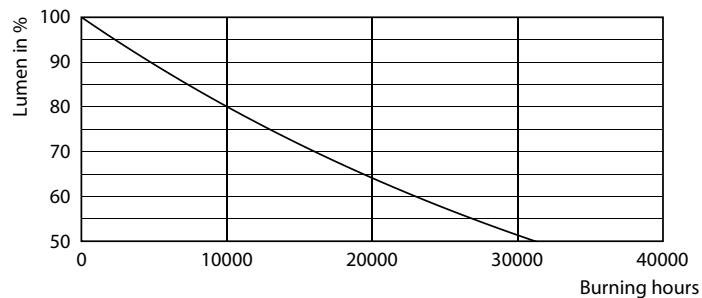

CorePro LEDspot MV

Élettartam

Life Expectancy Diagram

Lumen Maintenance Diagram