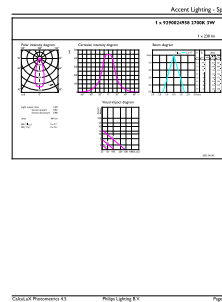

Fotometriai adatok

LEDspots Corepro SLR 3W PAR16 GU10 827 36D-ADL