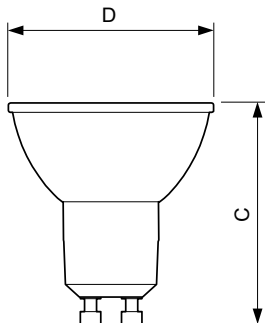

CorePro LEDspot MV

Megfelel kiemelő világításhoz	Yes
Energiafogyasztás kWh/1000 óra	3 kWh
EPREL-regisztrációs szám	400298
Termékadatok	
Teljes termékkód	871869672133900
A termék megrendelési neve	CorePro LEDspot 3-35W GU10 827 36D DIM

EAN/UPC - termék	8718696721339
Rendelési kód	72133900
Számláló – mennyiség csomagonként	1
Számláló – csomag külső dobozonként	10
SAP anyag	929002495802
Nettó tömeg (darab)	0,048 kg

Méretezett rajza

CorePro LEDspot 3-35W GU10 827 36D DIM

Product	D	C
CorePro LEDspot 3-35W GU10 827 36D DIM	50 mm	54 mm