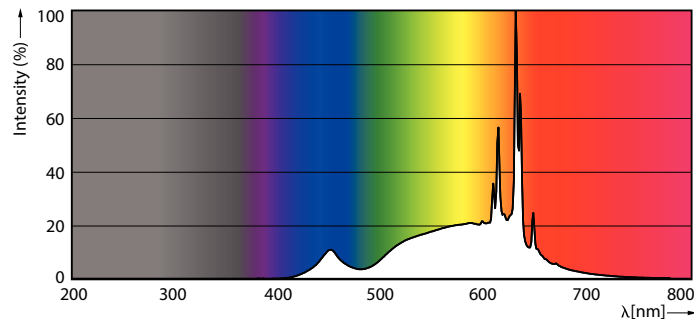

LEDspots Corepro SLR 3W PAR16 GU10 827 36D-POC