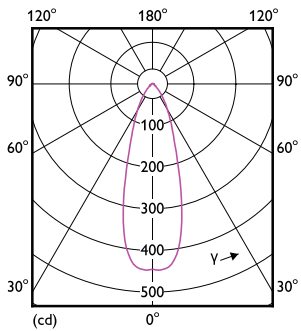

Fotometriai adatok

LEDspots Corepro SLR 3W PAR16 GU10 827 36D-LDD