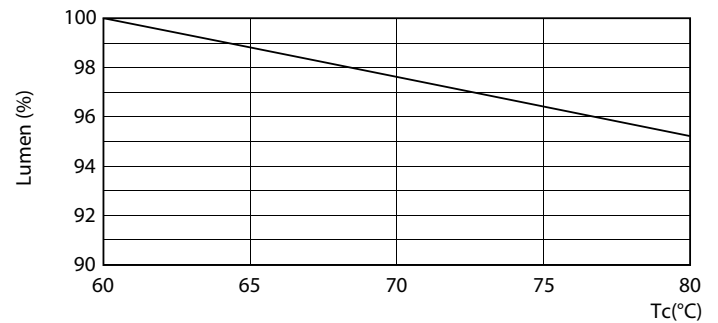

LEDtube 9W G13 900lm 2

Ecofit Ledtubes T8

Fotometriai adatok

LEDtube 23W G13 2300lm 840

Élettartam

LEDtube 30K

LEDtube 30K FailureRate

LEDtube 30K LifetimeVsTc