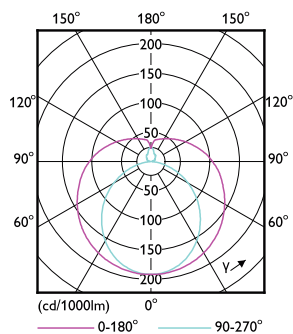

Méretezett rajza

LEDtube 600mm 23-54W 2300lm 4000K G13

Product	D1	D2	A1	A2	A3
Ecofit LEDtube 1500mm HO 23W 840 T8	25,7 mm	28 mm	1498,5 mm	1505,9 mm	1513 mm

Fotometriai adatok

LEDtube ECO 23W G13 2300lm 840