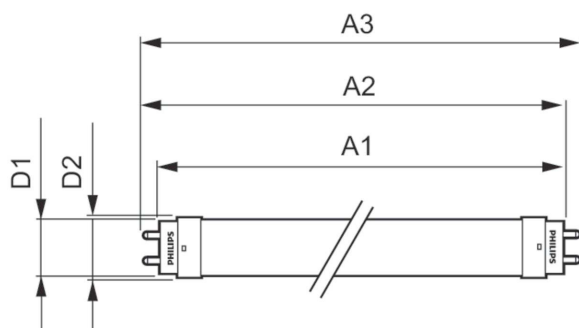

Vezérlők és fényerő-szabályozás	
Szabályozható	Nem

Mechanika és tokozás	
Fényforrás formája	Opál

Ecofit Ledtubes T8

Fényforrás anyaga	Glass
A termék hossza	1500 mm
Fényforrásbúra formája	Cső, egyoldalas
Tanúsítvány és alkalmazási területek	
Energiatakarékosági osztály	F
Energiatakarékos termék	Yes
Tanúsítási jelek	RoHS compliance CE jel KEMA Keur tanúsítvány
Energiafogyasztás kWh/1000 óra	23 kWh
EPREL-regisztrációs szám	491863

Méretezett rajza

LEDtube 600mm 23-54W 2300lm 4000K G13

Product	D1	D2	A1	A2	A3
Ecofit LEDtube 1500mm HO 23W 840 T8	25,7 mm	28 mm	1498,5 mm	1505,9 mm	1513 mm

Fotometriai adatok

LEDtube ECO 23W G13 2300lm 840