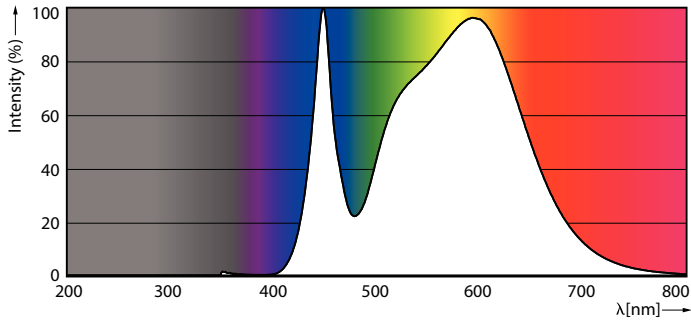

Ecofit Ledtubes T8

Fotometriai adatok

LEDtube 23W G13 2300lm 840