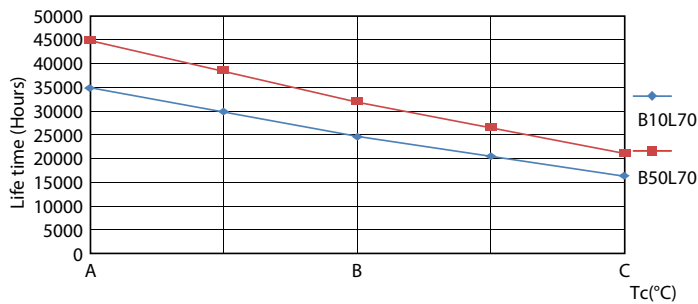

LEDtube 9W G13 900lm 2

Ecofit Ledtubes T8

Fotometriai adatok

LEDtube 23W G13 2300lm 840

Élettartam

LEDtube 30K

LEDtube 30K FailureRate

LEDtube 30K LifetimeVsTc