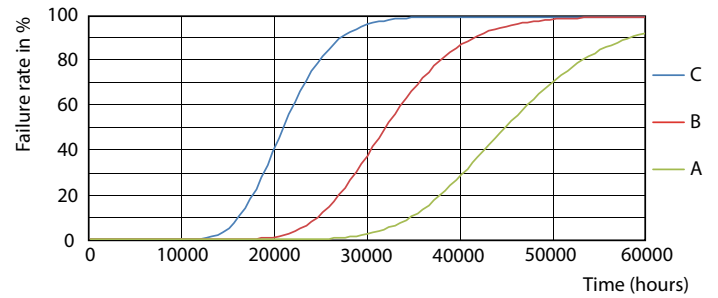

LEDtube 9W G13 900lm 2

Ecofit Ledtubes T8

Fotometriai adatok

LEDtube 23W G13 2300lm 840

Élettartam

LEDtube 30K

LEDtube 30K FailureRate

LEDtube 30K LifetimeVsTc