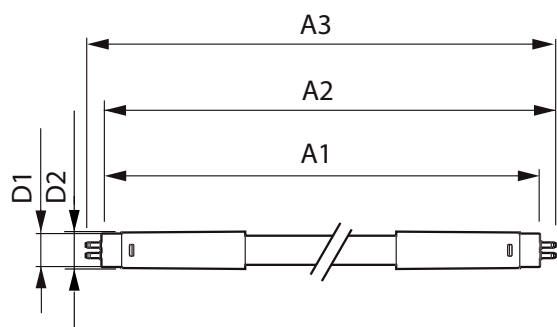

Termék adatok

Általános információ	
Fejelés	G5 [G5]
Megfelel az EU RoHS irányelvnek	Igen
Névleges élettartam (névleges)	50000 h
Kapcsolási ciklusok száma	200000X
Fényárammérés referencia	Sphere
Technikai adatok	
Színkód	865 [6500 K korrelált színhőmérséklet]
Sugárzási szög (névleges)	200 °
Fényáram (névleges)	3000 lm
Színmegjelölés	Hidegfehér nappali fény
Korrelált színhőmérséklet (névleges)	6500 K
Fényhasznosítás (névleges) (névleges)	150,00 lm/W
Színkonzisztencia	<6
Színvisszaadási index (névleges)	80

Hőmérséklet	
Környezeti hőmérséklet (maximum)	45 °C
Környezeti hőmérséklet (minimum)	-20 °C
Tárolási hőmérséklet (maximum)	65 °C
Tárolási hőmérséklet (minimum)	-40 °C

MASTER LEDtube Mains T5

A foglalat hőmérséklete, maximum (névleges)	75 °C
Vezérlők és fényerő-szabályozás	
Szabályozható	Nem
Mechanika és tokozás	
Fényforrás formája	Opál
Fényforrás anyaga	Glass
A termék hossza	1500 mm
Fényforrásbúra formája	Cső, két végén fejtelt
Tanúsítvány és alkalmazási területek	
Energiatakarékosági osztály	D
Energiatakarékos termék	Yes
Tanúsítási jelek	RoHS compliance CE jel KEMA Keur tanúsítvány

Méretezett rajza

MASTER LEDtube 1500mm HE 20W 865 T5 EU

Product	D1	D2	A1	A2	A3
MASTER LEDtube 1500mm HE 20W 865 T5 EU	15,8 mm	19 mm	1449 mm	1454,9 mm	1463,2 mm

Fotometriai adatok

LEDtube MAS 8W G5 1000lm

LEDtube MAS 20W G5 3000lm 865