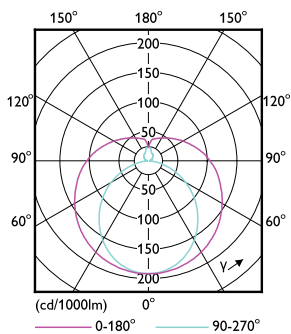

Méretezett rajza

MASTER LEDtube 1500mm HE 20W 865 T5 EU

Product	D1	D2	A1	A2	A3
MASTER LEDtube 1500mm HE 20W 865 T5 EU	15,8 mm	19 mm	1449 mm	1454,9 mm	1463,2 mm

Fotometriai adatok

LEDtube MAS 8W G5 1000lm

LEDtube MAS 20W G5 3000lm 865