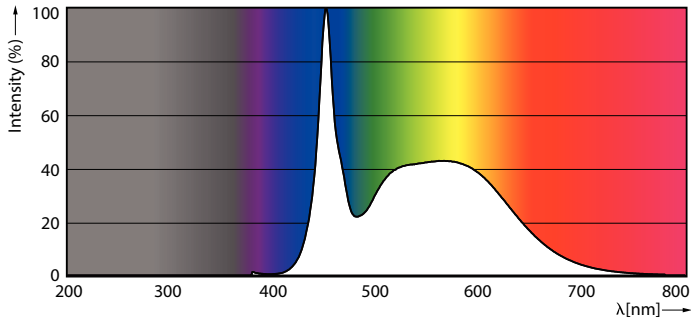

MASTER LEDtube Mains T5

Fotometriai adatok

LEDtube MAS 16,5W G5 2500lm 865