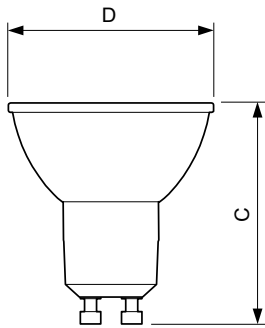

CorePro LEDspot MV

Megfelel kiemelő világításhoz	Yes
Energiafogyasztás kWh/1000 óra	3 kWh
EPREL-regisztrációs szám	391910
Termékadatok	
Teljes termékkód	871869672135300
A termék megrendelési neve	CorePro LEDspot 3-35W GU10 830 36D DIM

EAN/UPC - termék	8718696721353
Rendelési kód	72135300
Számláló – mennyiség csomagonként	1
Számláló – csomag külső dobozonként	10
SAP anyag	929002068202
Nettó tömeg (darab)	0,048 kg

Méretezett rajza

CorePro LEDspot 3-35W GU10 830 36D DIM

Product	D	C
CorePro LEDspot 3-35W GU10 830 36D DIM	50 mm	54 mm