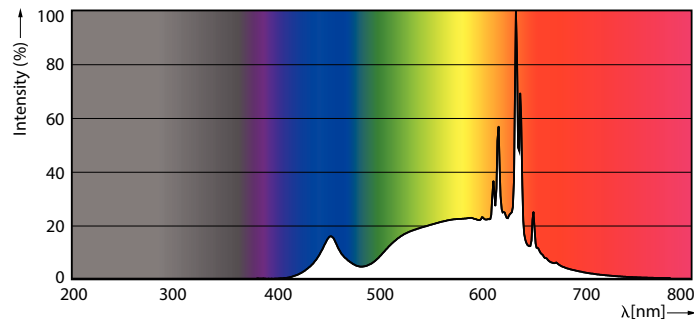

LEDspots Corepro SLR 3W PAR16 GU10 830 36D-POC