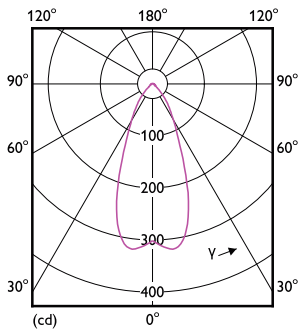

Product	D	C
CorePro LEDspot 3-35W GU10 830 36D DIM	50 mm	54 mm

Fotometriai adatok

LEDspots Corepro SLR 3W PAR16 GU10 830 36D-LDD

LEDspots Corepro SLR 3W PAR16 GU10 830 36D-ADL

LEDspots Corepro SLR 3W PAR16 GU10 830 36D-POC