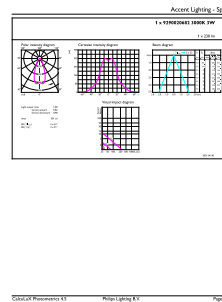

Product	D	C
CorePro LEDspot 3-35W GU10 830 36D DIM	50 mm	54 mm

Fotometriai adatok

LEDspots Corepro SLR 3W PAR16 GU10 830 36D-LDD

LEDspots Corepro SLR 3W PAR16 GU10 830 36D-ADL

LEDspots Corepro SLR 3W PAR16 GU10 830 36D-POC