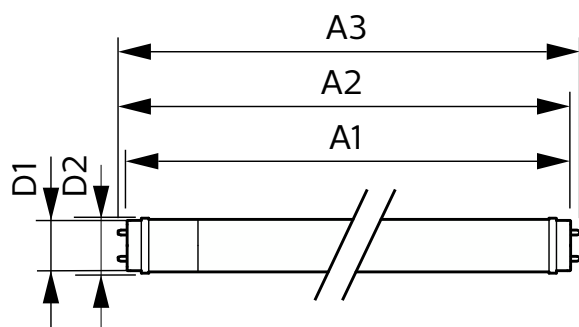

CorePro LEDtube EM/Mains

A foglalat hőmérséklete, maximum (névleges)	50 °C

Vezérlők és fényerő-szabályozás

Szabályozható	Nem

Mechanika és tokozás

Fényforrás formája	Opál
Fényforrás anyaga	Glass
A termék hossza	1200 mm
Fényforrásbúra formája	Cső, két végén fejtett

Tanúsítvány és alkalmazási területek

Energiatakarékosági osztály	E
Energiatakarékos termék	Yes
Tanúsítási jelek	RoHS compliance CE jel KEMA Keur tanúsítvány

Energiafogyasztás kWh/1000 óra	18 kWh
EPREL-regisztrációs szám	1183853

Termékadatok

Teljes termék kód	871951447558800
A termék megrendelési neve	CorePro LEDtube 1200mm HO 18W 865 T8
EAN/UPC - termék	8719514475588
Rendelési kód	47558800
Számláló – mennyiség csomagonként	1
Számláló – csomag külső dobozonként	20
SAP anyag	929001874832
Net Weight (Piece)	0,220 kg

Méretezett rajza

CorePro LEDtube 1200mm HO 18W 865 T8

Product	D1	D2	A1	A2	A3
CorePro LEDtube 1200mm HO 18W 865 T8	25,7 mm	28 mm	1198 mm	1205 mm	1212 mm

Fotometriai adatok