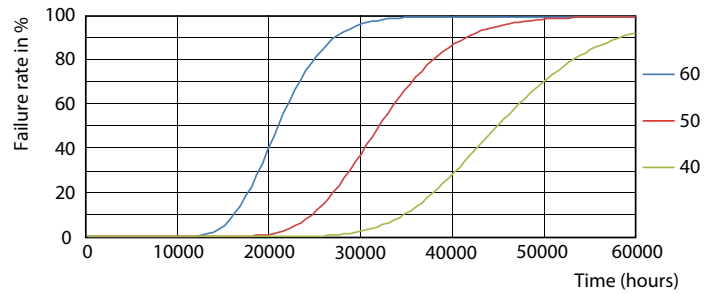

## Fotometriai adatok

Spectral Power Distribution Colour

## Élettartam

Life Expectancy Diagram

FailureRate

LumenVsTc

LifetimeVsTc