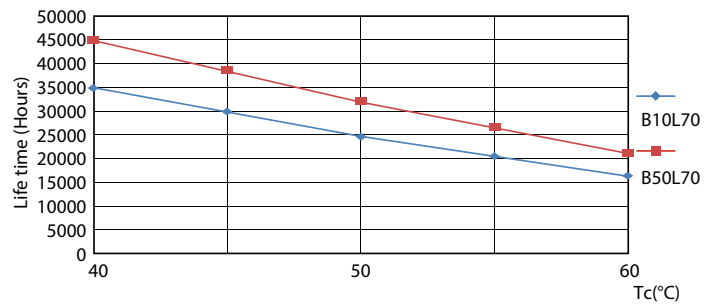

## Fotometriai adatok

Spectral Power Distribution Colour

## Élettartam

Life Expectancy Diagram

FailureRate

LumenVsTc

LifetimeVsTc