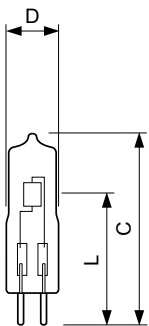

Kisfeszültségű, 3000 óra élettartamú halogénkapszulák

Közelítési hőmérséklet (maximum)	350 °C
Termékadatok	
Teljes termékkód	871869682783300
A termék megrendelési neve	Caps 3000h 36.0W GY6.35 12V 1CT/ 10x10F
EAN/UPC - termék	8718696827833

Rendelési kód	82783300
Számláló – mennyiség csomagonként	1
Számláló – csomag külső dobozonként	100
SAP anyag	925723717107
Nettó tömeg (darab)	0,003 kg

Méretezett rajza

Caps 3000h 36.0W GY6.35 12V 1CT/10x10F

Product	D (max)	L	C (max)
Caps 3000h 36.0W GY6.35 12V 1CT/10x10F	12 mm	30 mm	44 mm