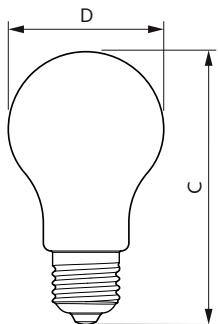

Product	D	C
CorePro LEDBulbND17-150W E27 A67 827 CLG	70 mm	128 mm

Corepro nagy fényerejű üveg fényforrások