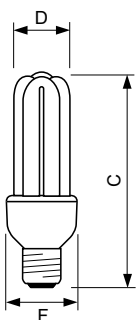

Vezérlők és fényerő-szabályozás

Szabályozható	Nem

Tanúsítvány és alkalmazási területek

Energiatakarékosági címke (EEL)	A
Higanytartalom (Hg) (maximum)	2 mg
Higanytartalom (Hg) (névleges)	1,5 mg
Energiafogyasztás kWh/1000 óra	23 kWh

Termékadatok

Teljes termékkód	872790089713501

A termék megrendelési neve	Genie 23W WW E27 220-240V 1PF/6
EAN/UPC - termék	8727900897135
Rendelési kód	89713501
Számláló – mennyiség csomagonként	1
Számláló – csomag külső dobozonként	6
SAP anyag	929689243901
Nettó tömeg (darab)	0,090 kg

Méretezett rajza

Econ Genie ErP NG 23W/827 E27 220-240V