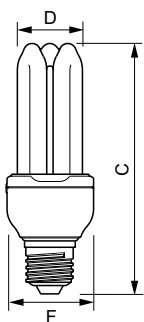

Termékadatok

| | |
|------------------|-----------------|
| Teljes termékkód | 872790089713501 |
|------------------|-----------------|

| | |
|-------------------------------------|------------------------------------|
| A termék megrendelési neve | Genie 23W WW E27 220-240V 1PF/6 |
| EAN/UPC - termék | 8727900897135 |
| Rendelési kód | 89713501 |
| Számláló – mennyiség csomagonként | 1 |
| Számláló – csomag külső dobozonként | 6 |
| SAP anyag | 929689243901 |
| Nettó tömeg (darab) | 0,090 kg |

Méretezett rajza

Econ Genie ErP NG 23W/827 E27 220-240V

Econ Genie ErP NG 23W/827 E27 220-240V

Product

Genie 23W WW E27 220-240V 1PF/6

Product

Genie 23W WW E27 220-240V 1PF/6