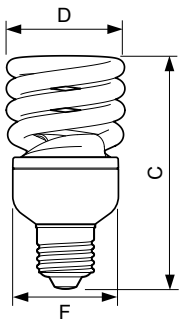

### Méretezett rajza

Product	D (max)	C (max)	F (max)
EconomyTwister 20W CDL E27 1PF/6	56,5 mm	111,5 mm	47 mm

Twister 20W CDL E27 220-240V Spiral