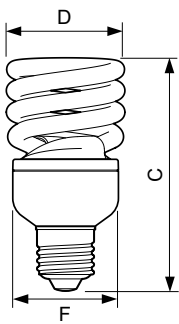

### Méretezett rajza

Product	D (max)	C (max)	F (max)
EconomyTwister 20W WW E27 220-240V 1PF/6	56,5 mm	111,5 mm	47 mm

Twister 20W WW E27 220-240V Spiral