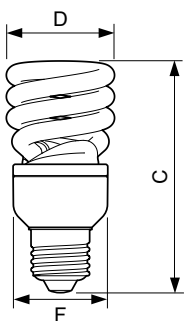

Termék adatok

Általános információ		Működtetés és elektronika	
Fejelés	E27 [E27]	Korrelált színhőmérséklet (névleges)	2700 K
Névleges élettartam (névleges)	6000 h	Fényhasznosítás (névleges) (névleges)	65 lm/W
Kapcsolási ciklusok száma	6000X	Színvisszaadási index (névleges)	81
Névleges élettartam (óra)	6000 h	Fényerő-megmaradás (LLMF) a névleges élettartam végén (névleges)	70 %
Technikai adatok		Bemeneti frekvencia	50 vagy 60 Hz
Színkód	827 [2700 K korrelált színhőmérséklet]	Teljesítmény (névleges) (névleges)	15,0 W
Fényáram (névleges)	970 lm	Fényforrás árama (névleges)	110 mA
Fényáram (névleges) (névleges)	970 lm	Indulási idő (névleges)	0,3 s
Színmegjelölés	meleg fehér (WW)	Felmelegedési idő a 60%-os fényerő eléréséig (minimum)	5 s
Fényáram-megmaradás, 2000 óra (névleges)	88 %	Felmelegedési idő a 60%-os fényerő eléréséig (maximum)	40 s
A színérték X koordinátája (névleges)	463		
A színérték Y koordinátája (névleges)	420		

Méretezett rajza

Product	D (max)	C (max)	F (max)
EconomyTwister 15W WW E27 220-240V 1PF/6	51,5 mm	107,5 mm	42,5 mm

EconomyTwister 15W WW E27 220-240V 1PF/6