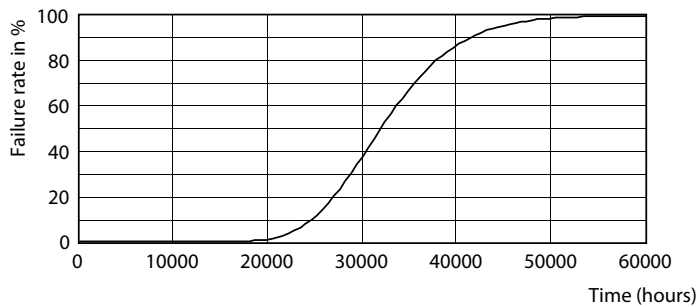

Élettartam

Life Expectancy Diagram