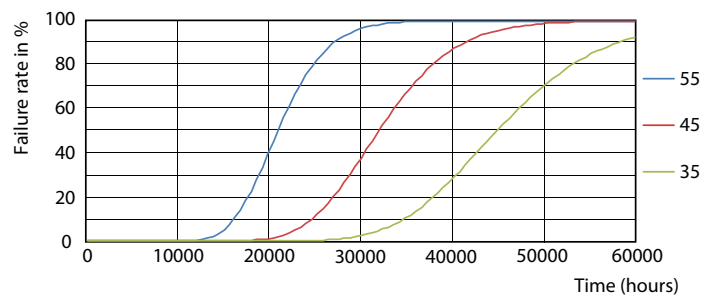

CorePro LEDtube Universal T8

Fotometriai adatok

LEDtube 8W G13 850lm 830

Élettartam

Life Expectancy Diagram

LEDtube COR SLR 8W 30K LumenVsTc-LMP-LMP

LEDtube COR SLR 8W 30K LifetimeVsTc-LED-LED

LEDtube COR SLR 8W 30K FailureRate-LED-LED