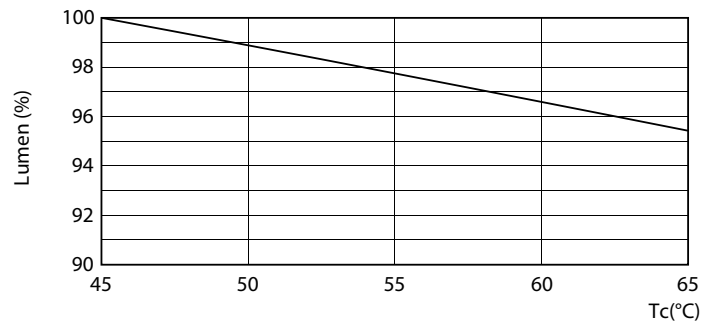

CorePro LEDtube Universal T8

Fotometriai adatok

LEDtube 8W G13 850lm 830

Élettartam

Life Expectancy Diagram

LEDtube COR SLR 8W 30K LumenVsTc-LMP-LMP

LEDtube COR SLR 8W 30K LifetimeVsTc-LED-LED

LEDtube COR SLR 8W 30K FailureRate-LED-LED