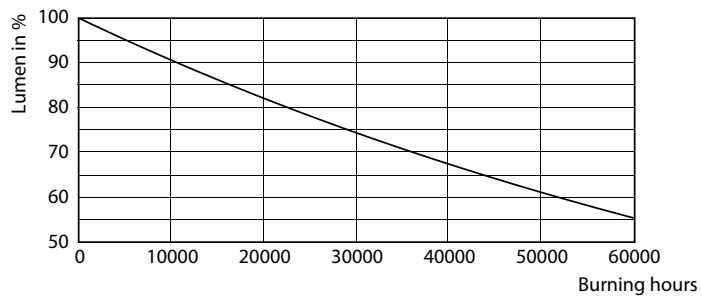

CorePro LEDtube Universal T8

Élettartam

Lumen Maintenance Diagram