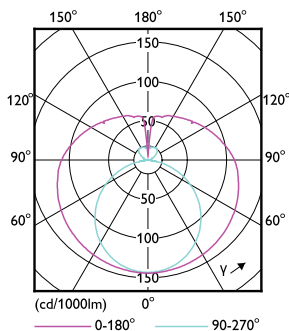

Méretezett rajza

CorePro LEDtube UN 600mm HO 8W830 T8

Product	D1	D2	A1	A2	A3
CorePro LEDtube UN 600mm HO 8W830 T8	25,7 mm	28 mm	588,6 mm	595,7 mm	602,8 mm

Fotometriai adatok

LEDtube 8W G13 900lm

LEDtube 8W G13 850lm 830