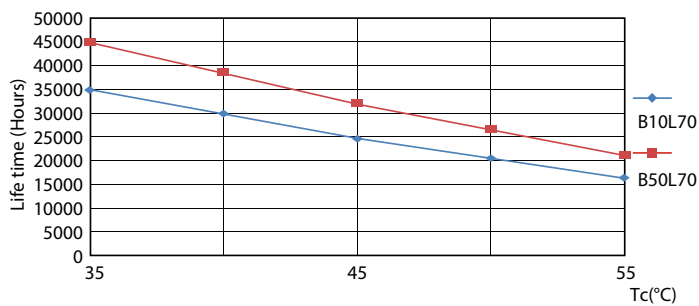

CorePro LEDtube Universal T8

Fotometriai adatok

LEDtube 8W G13 850lm 830

Élettartam

Life Expectancy Diagram

LEDtube COR SLR 8W 30K LumenVsTc-LMP-LMP

LEDtube COR SLR 8W 30K LifetimeVsTc-LED-LED

LEDtube COR SLR 8W 30K FailureRate-LED-LED