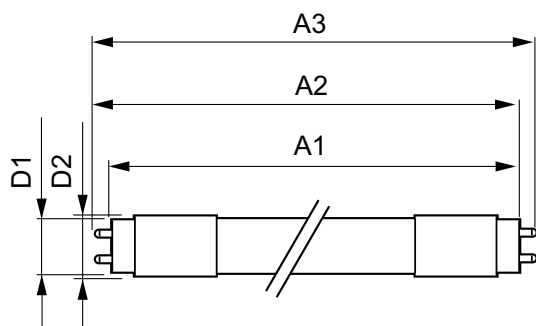

Méretezett rajza

CorePro LEDtube UN 600mm HO 8W830 T8

Product	D1	D2	A1	A2	A3
CorePro LEDtube UN 600mm HO 8W830 T8	25,7 mm	28 mm	588,6 mm	595,7 mm	602,8 mm

Fotometriai adatok

LEDtube 8W G13 900lm

LEDtube 8W G13 850lm 830