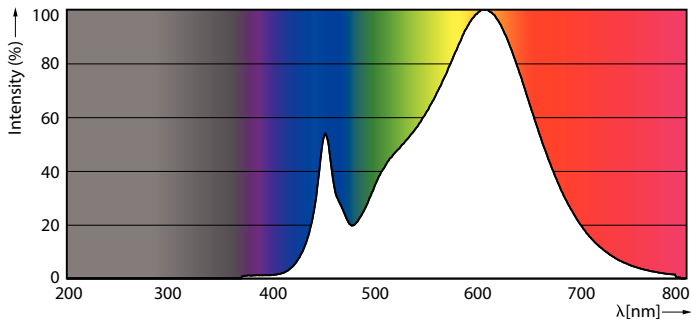

CorePro LEDtube Universal T8

Fotometriai adatok

LEDtube 8W G13 850lm 830