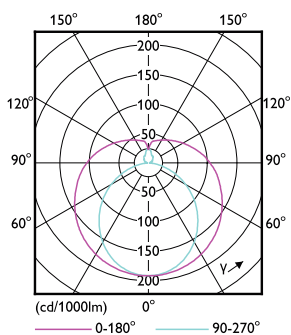

Méretezett rajza

TLED 1500mm HF 26W 3900lm 6500K G5

Product	D1	D2	A1	A2	A3
Master LEDtube HF 1500mm HO 26W 865 T5 OE	15,5 mm	19 mm	1449 mm	1456 mm	1463 mm

Fotometriai adatok

LEDtube MAS 26W G5 3700lm

LEDtube MAS 26W G5 3900lm 865