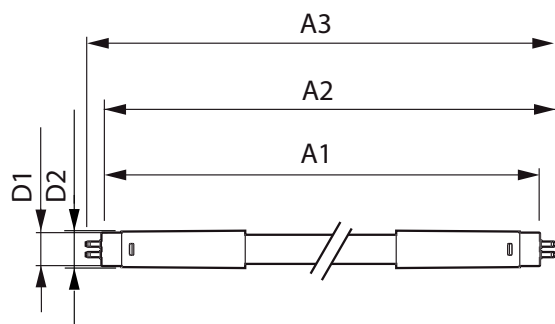

MASTER LEDtube InstantFit HF T5

Tárolási hőmérséklet (minimum)	-40 °C
A foglalat hőmérséklete, maximum (névleges)	50 °C

Vezérlők és fényerő-szabályozás

Szabályozható	Csak egyes fényerőszabályozókkal

Mechanika és tokozás

Fényforrás formája	Opál
Fényforrás anyaga	Glass
A termék hossza	1500 mm
Fényforrásbúra formája	Cső, két végén fejezt

Tanúsítvány és alkalmazási területek

Energiatakarékosági osztály	D
Energiatakarékos termék	Yes
Tanúsítási jelek	RoHS compliance CE jel KEMA Keur tanúsítvány

Energiafogyasztás kWh/1000 óra	26 kWh
EPREL-regisztrációs szám	406214

Termékadatok

Teljes termék kód	871869974961300
A termék megrendelési neve	Master LEDtube HF 1500mm HO 26W 865 T5 OE
EAN/UPC - termék	8718699749613
Rendelési kód	74961300
Számláló – mennyiség csomagonként	1
Számláló – csomag külső dobozonként	10
SAP anyag	929002352502
Nettó tömeg (darab)	0,380 kg

Méretezett rajza

TLED 1500mm HF 26W 3900lm 6500K G5

Product	D1	D2	A1	A2	A3
Master LEDtube HF 1500mm HO 26W 865 T5 OE	15,5 mm	19 mm	1449 mm	1456 mm	1463 mm