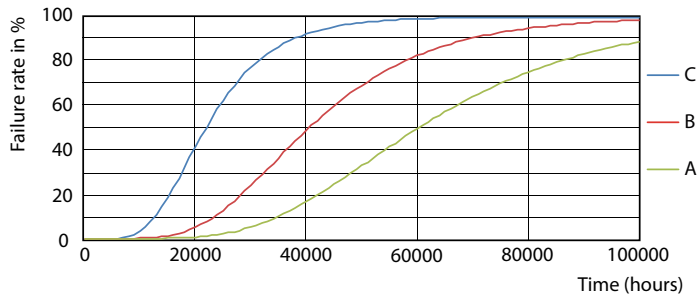

MASTER LEDtube InstantFit HF T5

Fotometriai adatok

LEDtube MAS 26W G5 3900lm 865 1500mm

Élettartam