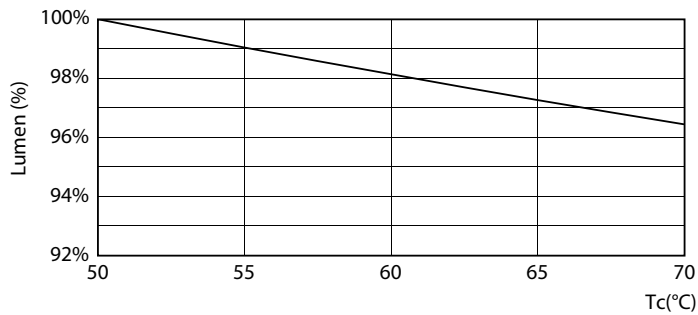

MASTER LEDtube InstantFit HF T5

Fotometriai adatok

LEDtube MAS 26W G5 3900lm 865 1500mm

Élettartam

LEDtube_60K_FailureRate

LEDtube 26W 60K LumenVsTc 2

LEDtube_60K_LifetimeVsTc

LEDtube_60K