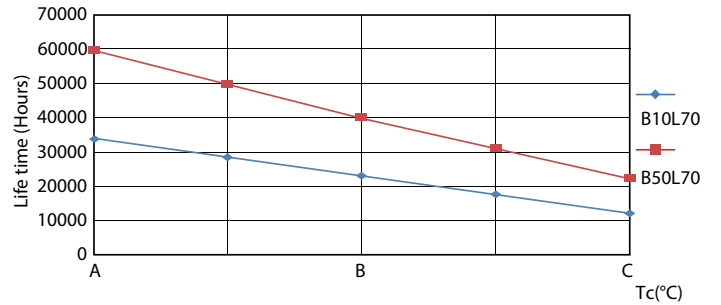

MASTER LEDtube InstantFit HF T5

Fotometriai adatok

LEDtube MAS 26W G5 3900lm 865 1500mm

Élettartam

LEDtube_60K_FailureRate

LEDtube 26W 60K LumenVsTc 2

LEDtube_60K_LifetimeVsTc

LEDtube_60K