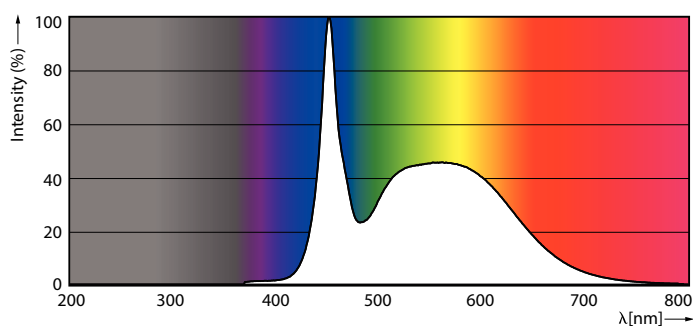

LEDtube MAS 26W G5 3900lm 865