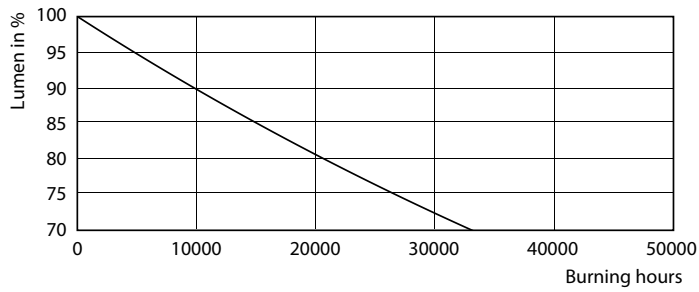

Élettartam

18W G13