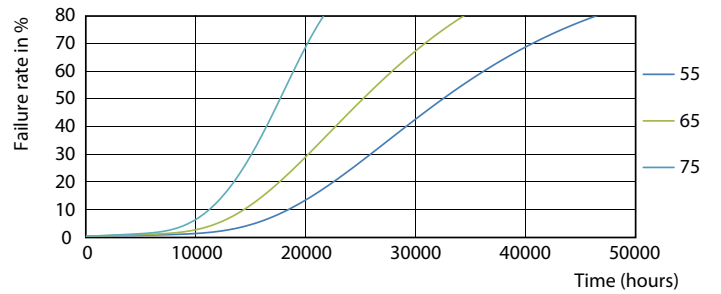

CorePro LEDtube EM/Mains

Fotometriai adatok

18W G13

Élettartam

18W G13

18W G13

18W G13

24W G13