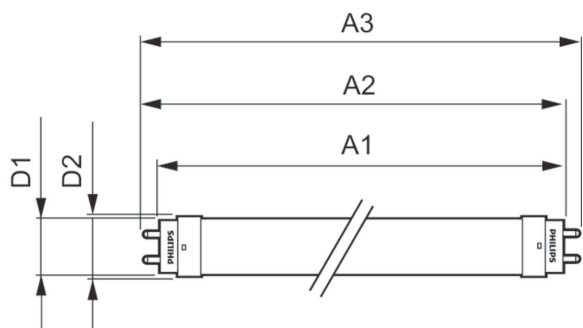

CorePro LEDtube EM/Mains

Vezérlők és fényerő-szabályozás	
Szabályozható	Nem
Mechanika és tokozás	
Fényforrás anyaga	Glass
A termék hossza	1500 mm
Fényforrásbúra formája	Cső, két végén fejezt
Tanúsítvány és alkalmazási területek	
Energiatakarékosági osztály	E
Energiatakarékos termék	Yes
Tanúsítási jelek	CE jel RoHS compliance KEMA Keur tanúsítvány
Energiafogyasztás kWh/1000 óra	24 kWh

EPREL-regisztrációs szám	491844
Termékadatok	
Teljes termék kód	871869680615900
A termék megrendelési neve	CorePro LEDtube 1500mm HO 24W 865 T8
EAN/UPC - termék	8718696806159
Rendelési kód	80615900
Számláló – mennyiség csomagonként	1
Számláló – csomag külső dobozonként	10
SAP anyag	929001875002
Nettó tömeg (darab)	0,270 kg

Méretezett rajza

TLED 1500mm 24W-58W 2700lm 240D 6500K

Product	D1	D2	A1	A2	A3
CorePro LEDtube 1500mm HO 24W 865 T8	25,7 mm	28 mm	1500 mm	1507,1 mm	1514,2 mm