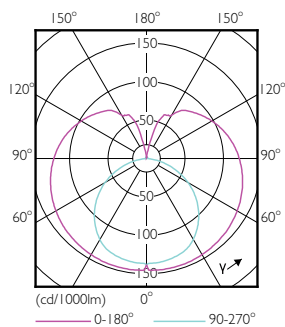

Fotometriai adatok

24W G13 865 6500K