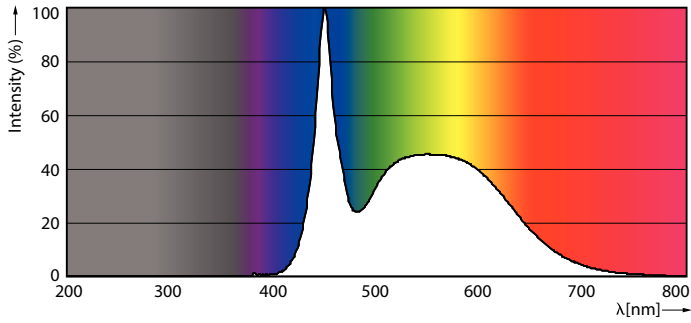

CorePro LEDtube EM/Mains

Fotometriai adatok