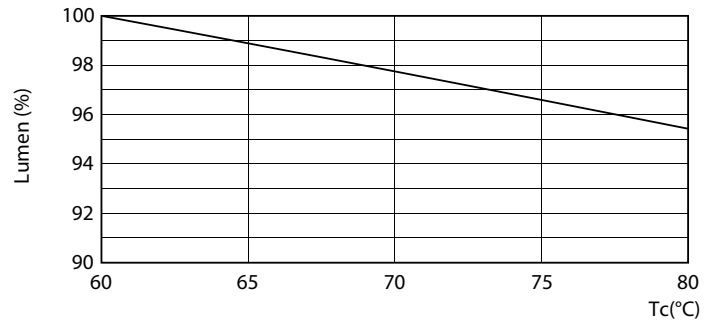

LumenVsTc

Élettartam