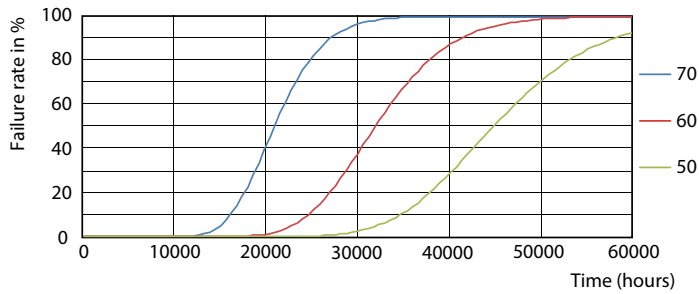

General uniform lighting

CorePro LEDtube Universal T8

Fotometriai adatok

Light Distribution Diagram

Élettartam

LEDtube COR SLR 23W 30K FailureRate-LED-LED

LumenVsTc

Life Expectancy Diagram