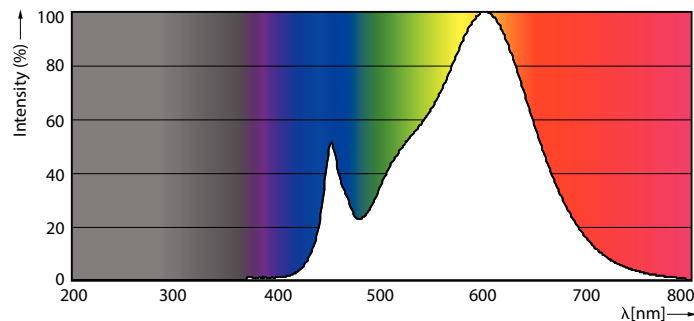

Fotometriai adatok

Spectral Power Distribution Colour