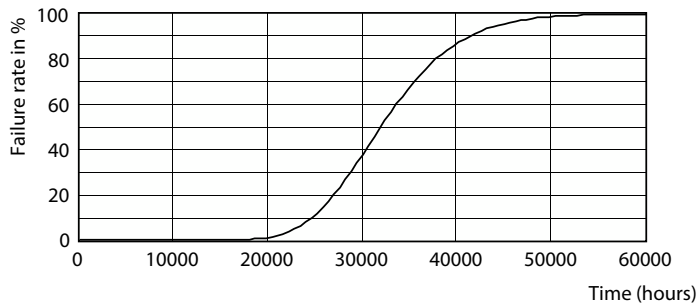

General uniform lighting

CorePro LEDtube Universal T8

Fotometriai adatok

Light Distribution Diagram

Élettartam

LEDtube COR SLR 23W 30K FailureRate-LED-LED

LumenVsTc

Life Expectancy Diagram