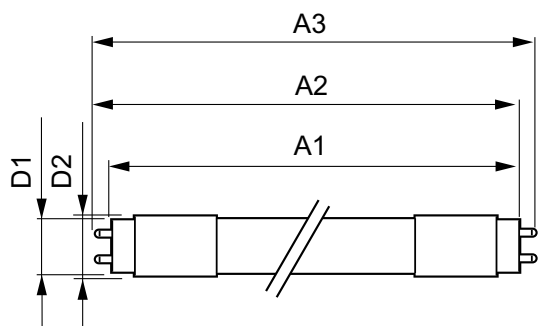

Méretezett rajza

CorePro LEDtube UN 1500mm HO 23W830 T8

Product	D1	D2	A1	A2	A3
CorePro LEDtube UN 1500mm HO 23W830 T8	27,9 mm	28 mm	1500 mm	1505,9 mm	1514,2 mm

Fotometriai adatok

Spectral Power Distribution Colour