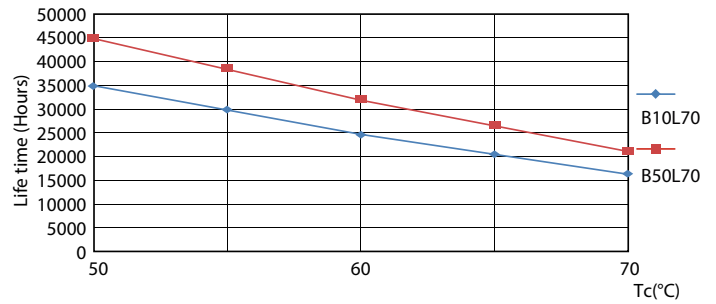

LEDtube COR SLR 23W 30K LifetimeVsTc-LED-LED