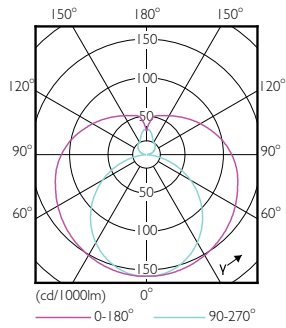

CorePro LEDtube Universal T8

Fotometriai adatok

Light Distribution Diagram