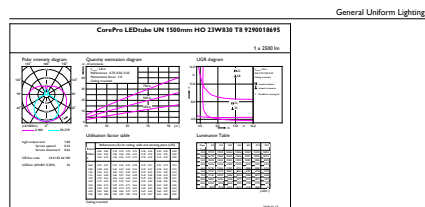

Méretezett rajza

CorePro LEDtube UN 1500mm HO 23W830 T8

Product	D1	D2	A1	A2	A3
CorePro LEDtube UN 1500mm HO 23W830 T8	27,9 mm	28 mm	1500 mm	1505,9 mm	1514,2 mm

Fotometriai adatok

Spectral Power Distribution Colour