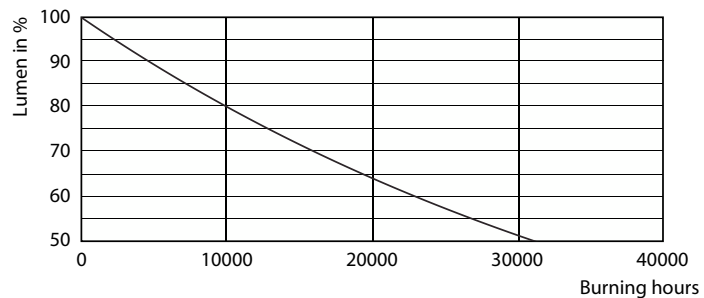

CorePro LEDlinear MV

Élettartam

Life Expectancy Diagram

Lumen Maintenance Diagram