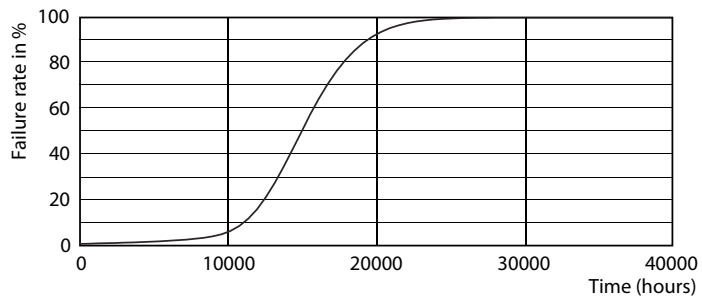

CorePro LEDlinear MV

Élettartam

Life Expectancy Diagram

Lumen Maintenance Diagram