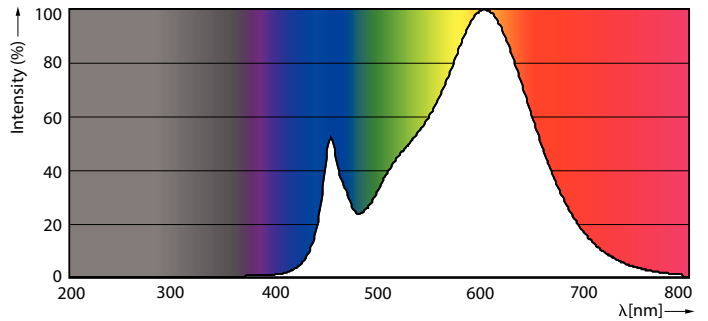

CorePro LEDlinear MV

Termékadatok

Teljes termékkód	871869671400300
A termék megrendelési neve	CorePro LED linear D 14-120W R7S 118 830
EAN/UPC - termék	8718696714003
Rendelési kód	71400300

Számláló – mennyiség csomagonként	1
Számláló – csomag külső dobozonként	10
SAP anyag	929001353602
Net Weight (Piece)	0,095 kg

Méretezett rajza

C

Product	D	C
CorePro LED linear D 14-120W R7S 118 830	29 mm	118 mm

CorePro LED linear D 14-120W R7S 118 830

Fotometriai adatok