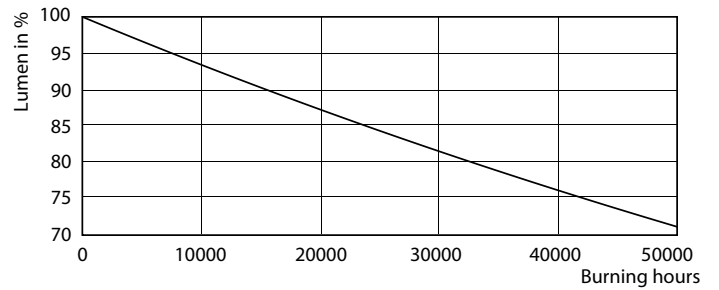

LEDtube 900mm HO 12W840 T8

MASTER LEDtube EM/Mains

Fotometriai adatok

LEDtube 900mm HO 12W840 T8

Élettartam

LEDtube 600mm 1200mm 1500mm UO T8

LEDtube 600mm 1200mm 1500mm UO T8