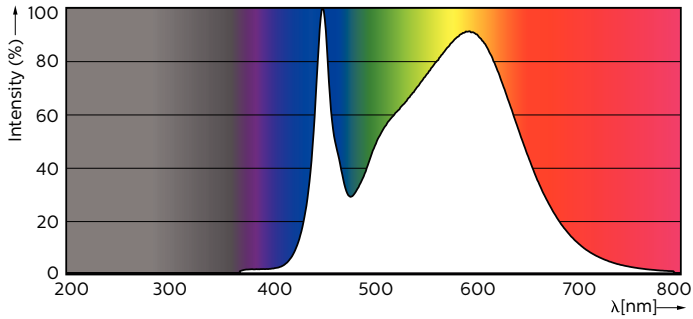

MASTER LEDtube EM/Mains

Fotometriai adatok

LEDtube 900mm HO 12W840 T8