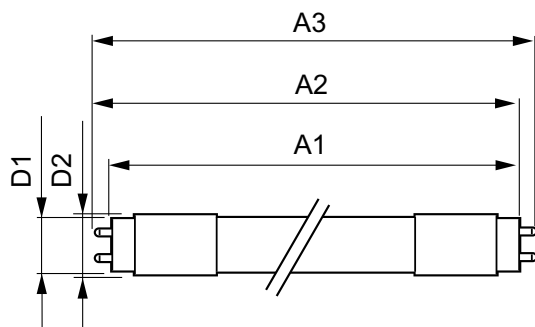

MASTER LEDtube EM/Mains

Tárolási hőmérséklet (maximum)	65 °C
Tárolási hőmérséklet (minimum)	-40 °C
A foglalat hőmérséklete, maximum (névleges)	50 °C
Vezérlők és fényerő-szabályozás	
Szabályozható	Nem
Mechanika és tokozás	
Fényforrás anyaga	Műanyag
A termék hossza	900 mm
Tanúsítvány és alkalmazási területek	
Energiatakarékosági címke (EEL)	A++
Energiatakarékos termék	Yes
Tanúsítási jelek	CE jel RoHS compliance KEMA Keur tanúsítvány

Energiafogyasztás kWh/1000 óra	12 kWh
Termékadatok	
Teljes termék kód	871869668708600
A termék megrendelési neve	MASTER LEDtube 900mm HO 12W 840 T8
EAN/UPC - termék	8718696687086
Rendelési kód	68708600
Számláló – mennyiség csomagonként	1
Számláló – csomag külső dobozonként	10
SAP anyag	929001298402
Nettó tömeg (darab)	0,174 kg

Méretezett rajza

TLED 3ft 12W-30W 1575lm 160D 4000K G13ND

Product	D1	D2	A1	A2	A3
MASTER LEDtube 900mm HO 12W 840 T8	25,78 mm	28 mm	893,3 mm	900,4 mm	907,5 mm