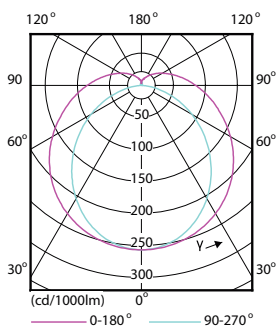

Méretezett rajza

TLED 3ft 12W-30W 1575lm 160D 4000K G13ND

Product	D1	D2	A1	A2	A3
MASTER LEDtube 900mm HO 12W 840 T8	25,78 mm	28 mm	893,3 mm	900,4 mm	907,5 mm

Fotometriai adatok

LEDtube 600mm 1200mm 1500mm UO T8