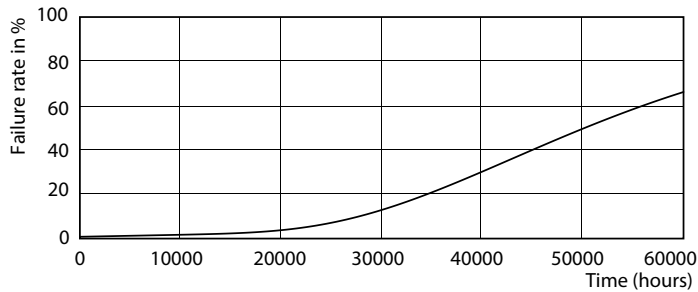

LEDtube 900mm HO 12W840 T8

MASTER LEDtube EM/Mains

Fotometriai adatok

LEDtube 900mm HO 12W840 T8

Élettartam

LEDtube 600mm 1200mm 1500mm UO T8

LEDtube 600mm 1200mm 1500mm UO T8