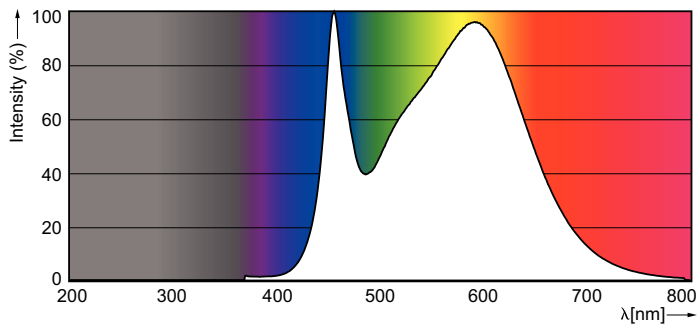

CorePro LEDlinear MV

EAN/UPC - termék	8718696578810
Rendelési kód	57881000
Számláló – mennyiség csomagonként	1
Számláló – csomag külső dobozonként	10

SAP anyag	929001243802
Nettó tömeg (darab)	0,095 kg

Méretezett rajza

C

Product	D	C
CorePro LED linear R7S 118mm 14-100W 840 D	29 mm	118 mm

Linear 220V 15W-100W1500lm 4000K R7S Dim

Fotometriai adatok

LED Lamps, CorePro R7S 118mm 14-100W /840 D

LED Lamps, CorePro R7S 118mm 14-100W /840 D