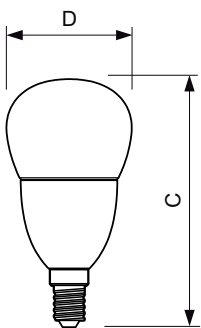

SAP anyag 929001211902

Nettó tömeg (darab) 0.084 kg

Méretezett rajza

Candle WG EMEA 60W E14 P50

Product	D	C
MASTER LEDlustre DT 8-60W P50 E14 827 CL	50 mm	111 mm

Fotometriai adatok

LED DimTone 8-60W 827

LED DimTone 8-60W 827 806lm