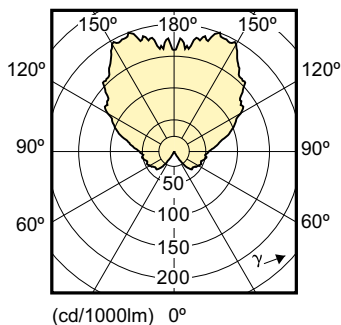

SAP anyag 929001211902

Nettó tömeg (darab) 0.084 kg

Méretezett rajza

Candle WG EMEA 60W E14 P50

Product	D	C
MASTER LEDlustre DT 8-60W P50 E14 827 CL	50 mm	111 mm

Fotometriai adatok

LED DimTone 8-60W 827

LED DimTone 8-60W 827 806lm