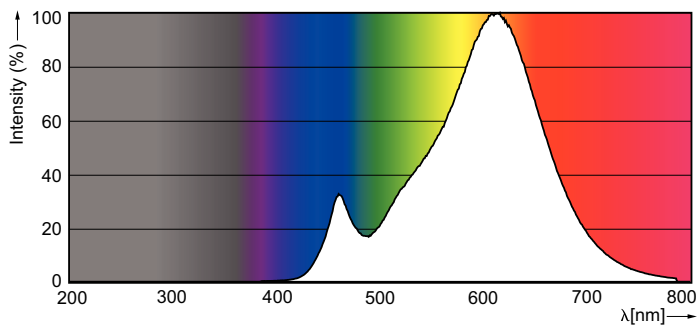

Termék adatok

Általános információ	
Fejelés	E14 [E14]
Megfelel az EU RoHS irányelvnek	Igen
Névleges élettartam (névleges)	25000 h
Kapcsolási ciklusok száma	50000X
Műszaki típus	8-60W
Technikai adatok	
Színkód	822-827 [állítható meleg fehér színhőmérséklet]
Fényáram (névleges)	806 lm
Színmegjelölés	meleg fehér (WW)
Korrelált színhőmérséklet (névleges)	- K
Fényhasznosítás (névleges) (névleges)	100,00 lm/W
Színkonzisztencia	<6
Színvisszaadási index (névleges)	80
Fényerő-megmaradás (LLMF) a névleges élettartam végén (névleges)	70 %

SAP anyag 929001211902

Nettó tömeg (darab) 0.084 kg

Méretezett rajza

Candle WG EMEA 60W E14 P50

Product	D	C
MASTER LEDlustre DT 8-60W P50 E14 827 CL	50 mm	111 mm

Fotometriai adatok

LED DimTone 8-60W 827

LED DimTone 8-60W 827 806lm