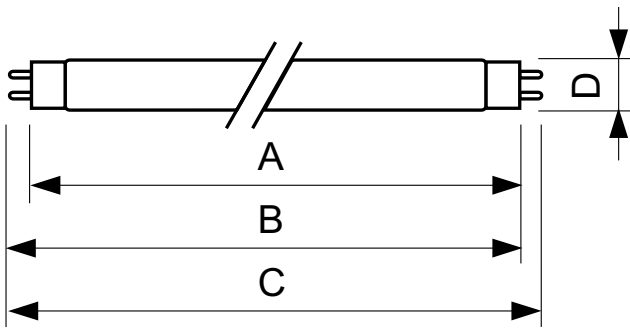

## Méretezett rajza

TL-D Colored 36W Green 1SL/25

Product	D (max)	A (max)	B (max)	B (min)	C (max)
TL-D Colored 36W Green 1SL/25	28,0 mm	1199,4 mm	1206,5 mm	1204,1 mm	1213,6 mm