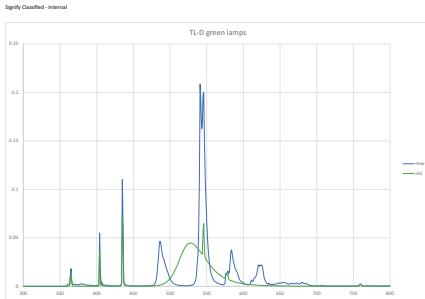

Fotometriai adatok

TL-DCOL 170