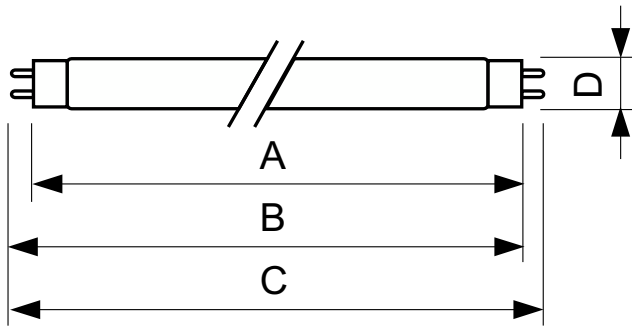

Figyelmeztetések és biztonság

- A törött lámpa nagy valószínűséggel nem okoz egészségkárosodást. Ha egy lámpa eltörik, szellőztessen a helyiségben 30 percig, és távolítsa el a darabjait, lehetőleg kesztyűben. Helyezze a darabokat egy lezárható műanyag zacskóba, és helyezze azt az e célra kihelyezett szelektív hulladékgyűjtőbe, újrahasznosítás céljából. Ne használjon porszívót.

Termék adatok

Általános információ	
Fejlesztés - foglalat	G13 [Medium Bi-Pin Fluorescent]
Élettartam az 50%-os meghibásodási arányig (névleges)	15 000 h
Technikai adatok	
Színkód	180
Fényáram	400 lm
Színmegjelölés	Kék (B):
Működtetés és elektronika	
Teljesítményfelvétel	18,0 W
Fényforrás árama (névleges)	0,360 A
Feszültség (névleges)	59 V
Feszültség (névleges)	59 V
Vezérlők és fényerő-szabályozás	
Szabályozható	Igen
Mechanika és tokozás	
Fényforrásbúra formája	T8 [26 mm (T8)]
Tanúsítvány és alkalmazási területek	
Higanytartalom (Hg) (névleges)	13,0 mg
Energiafogyasztás kWh/1000 óra	23 kWh
Termékadatok	
Full EOC	871150072690240
A termék megrendelési neve	TL-D Colored 18W Blue 1SL/25

Méretezett rajza

Product	D (max)	A (max)	B (max)	B (min)	C (max)
TL-D Colored 18W Blue 1SL/25	28,0 mm	589,8 mm	596,9 mm	594,5 mm	604,0 mm

Fotometriai adatok

Spectral Power Distribution Colour – TL-D Colored 18W Blue 1SL/25