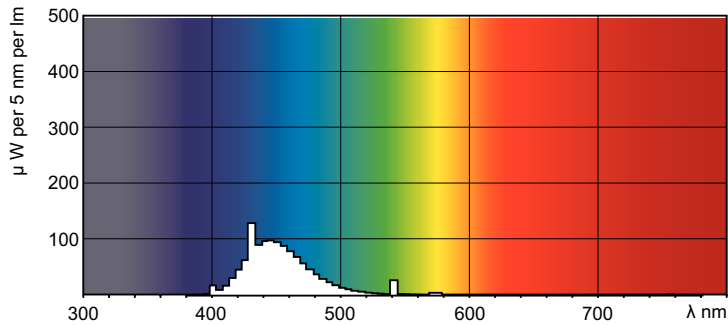

Termék adatok

Általános információ	
Fejlesztés - foglalat	G13 [Medium Bi-Pin Fluorescent]
Élettartam az 50%-os meghibásodási arányig (névleges)	15 000 h
Technikai adatok	
Színkód	180
Fényáram	400 lm
Színmegjelölés	Kék (B):
Működtetés és elektronika	
Teljesítményfelvétel	18,0 W
Fényforrás árama (névleges)	0,360 A
Feszültség (névleges)	59 V
Feszültség (névleges)	59 V
Vezérlők és fényerő-szabályozás	
Szabályozható	Igen
Mechanika és tokozás	
Fényforrásbúra formája	T8 [26 mm (T8)]
Tanúsítvány és alkalmazási területek	
Higanytartalom (Hg) (névleges)	13,0 mg
Energiafogyasztás kWh/1000 óra	23 kWh
Termékadatok	
Full EOC	871150072690240
A termék megrendelési neve	TL-D Colored 18W Blue 1SL/25

Méretezett rajza

Product	D (max)	A (max)	B (max)	B (min)	C (max)
TL-D Colored 18W Blue 1SL/25	28,0 mm	589,8 mm	596,9 mm	594,5 mm	604,0 mm

Fotometriai adatok

Spectral Power Distribution Colour – TL-D Colored 18W Blue 1SL/25