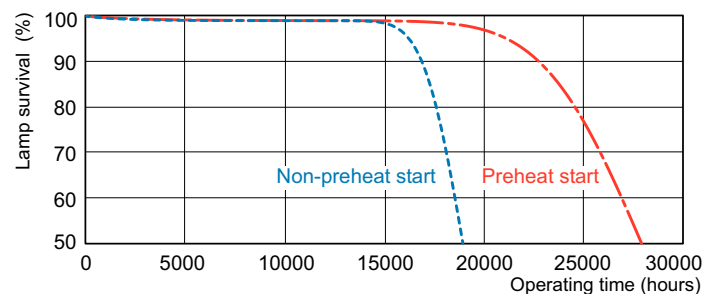

Life Expectancy Diagram - MASTER TL5 HO 90 De Luxe 49W/952 1SL20