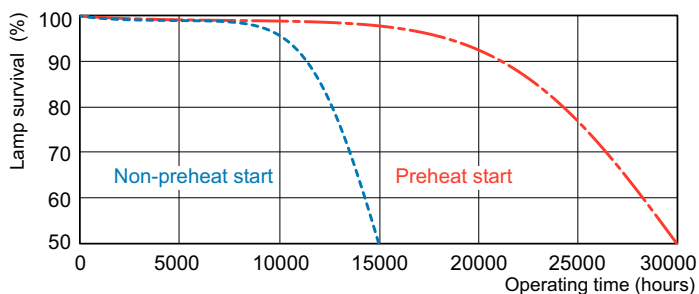

Élettartam

Life Expectancy Diagram - MASTER TL5 HO 90 De Luxe 49W/952 1SL20