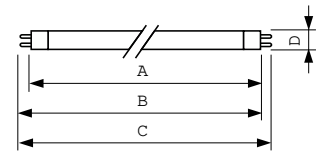

Termék adatok

Működtetés és elektronika		Színérték Y koordinátája (névleges)	
Teljesítményfelvétel	49,8 W	Színérték Y koordinátája (névleges)	0,351
Fényforrás árama (névleges)	0,255 A	Korrelált színhőmérséklet (névl.)	5200 K
Általános információ		Fényhasznosítás (besorolás) (névleges)	76 lm/W
Fejelés - foglalat	G5 [G5]	Színvisszaadási index (CRI)	92
Fényárammérési referencia	Sphere	Vezérlők és fényerő-szabályozás	
Brand	Philips	Szabályozható	Igen
Technikai adatok		Mechanika és tokozás	
Színkód	950 [CCT of 5000K]	Fényforrásbúra formája	T5 [16 mm (T5)]
Fényáram	3 800 lm	Tanúsítvány és alkalmazási területek	
Színmegjelölés	Nappali fény	Higanytartalom (Hg) (névleges)	1,2 mg
Színérték X koordinátája (névleges)	0,34	Energiafogyasztás kWh/1000 óra	50 kWh

Product	D (max)	A (max)	B (max)	B (min)	C (max)
MASTER TL5 HO 90 De Luxe 49W/952 1SL20	17 mm	1 449,0 mm	1 456,1 mm	1 453,7 mm	1 463,2 mm

Fotometriai adatok

Spectral Power Distribution Colour - MASTER TL5 HO 90 De Luxe 49W/952 1SL20