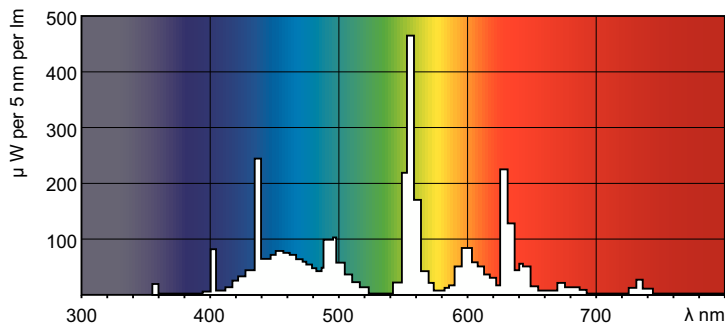

Termék adatok

Általános információ	
Fejelés - foglalat	G5 [G5]
Jellemzők	na [Not Applicable]
Fényárammérés referencia	Sphere

Technikai adatok	
Színkód	865 [CCT of 6500K]
Fényáram	6 300 lm
Színmegjelölés	Hideg nappali fény
Színérték X koordinátája (névleges)	0,313
Színérték Y koordinátája (névleges)	0,337
Korrelált színhőmérséklet (névl.)	6500 K
Fényhasznosítás (névleges) (névleges)	79 lm/W
Színvisszaadási index (CRI)	82

Tanúsítvány és alkalmazási területek	
Energiahatékonysági osztály	G
Higanytartalom (Hg) (névleges)	1,2 mg
Energiafogyasztás kWh/1000 óra	80 kWh

MASTER TL5 High Output

EPREL-regisztrációs szám	423572
Termékadatok	
Full EOC	871150071047555
A termék megrendelési neve	MASTER TL5 HO 80W/865 SLV/40
Rendelési kód	71047555
Helyi kód	TL580865
Számláló – mennyiség csomagonként	1

Product	D (max)	A (max)	B (max)	B (min)	C (max)
MASTER TL5 HO 80W/865 SLV/40	17 mm	1 449,0 mm	1 456,1 mm	1 453,7 mm	1 463,2 mm

Fotometriai adatok

Spectral Power Distribution Colour - MASTER TL5 HO 80W/865 SLV/40